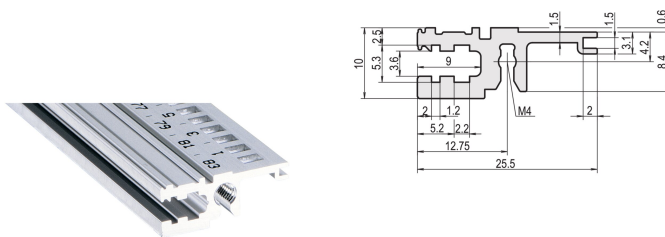

# Guida orizzontale, anteriore, tipo L-OD, leggera, senza labbro, 40 CV

## CODICE A CATALOGO

**34560-040**

Combinations of horizontal rails and side panels

	Light 1	Flexibel 2	Heavy 3 HP	Edgecut 4 HP
Horizontal rail	+	+	-	-
Horizontal rail	+	+	+	+
Horizontal rail	+	+	+	+
Horizontal rail	+	+	+	+

Legend: "+" can be combined, "-" combination not recommended

La guida orizzontale senza labbro consente l'uso di configurazioni come un pannello frontale a 6 U per un portapacchi diviso in 2 x 3 U.

## ATTRIBUTI DEL PRODOTTO

Larghezza rack: 40HP

Quantità nella confezione: 1

Finitura: Anodizzato

Lunghezza: 208.28mm

Materiale: Alluminio

Famiglia di prodotti: EuropacPRO; RatiopacPRO; RatiopacPRO air; CompacPRO; PropacPRO