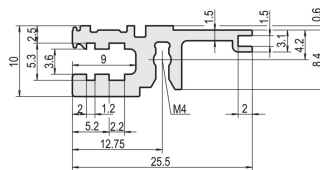

Guida orizzontale, anteriore, tipo L-OD, leggera, senza labbro, 28 CV

CODICE A CATALOGO

34560-028

Combinations of horizontal rails and side panels

		"4" can be combined		"2" combination not recommended	
Rack 1 U	Standard rail	-	+	+	+
	Standard rail with 28 HP	+	+	+	+
Rack 2 U	Standard rail	+	+	-	-
	Standard rail with 28 HP	+	+	-	-
Side panel		Light 1 U	Standard 2 U	Heavy 2 U	Edge 2 U

La guida orizzontale senza labbro consente l'uso di configurazioni come un pannello frontale a 6 U per un portapacchi diviso in 2 x 3 U.

CERTIFICAZIONI

CARATTERISTICHE

Per l'installazione dietro il pannello anteriore a larghezza completa

< 28 CV per non stampare

Senza labbro (L-de)

Alluminio estruso, finitura anodizzata, superficie di contatto conduttiva

ATTRIBUTI DEL PRODOTTO

Larghezza rack: 28HP

Quantità nella confezione: 1

Finitura: Anodizzato

Lunghezza: 147.32mm

Materiale: Alluminio

Famiglia di prodotti: EuropacPRO; RatiopacPRO; RatiopacPRO air; CompacPRO; PropacPRO

Tipo di prodotto: Guida orizzontale

Tipo: Luce, OD

Funziona con: Rack secondari; Custodie