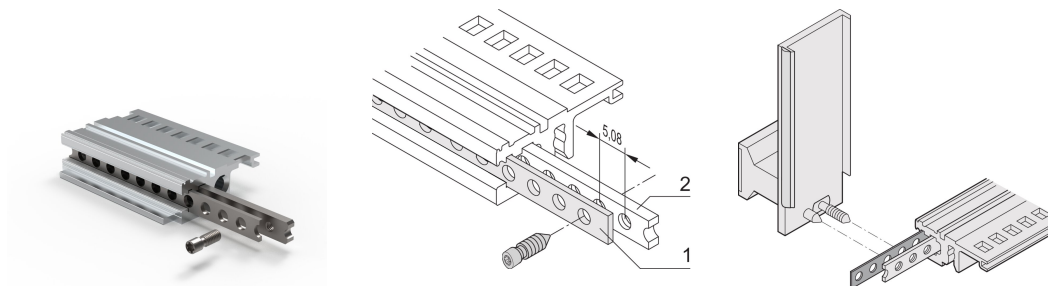

Striscia orizzontale perforata, 42 CV

CODICE A CATALOGO

30845-211

Striscia perforata di alluminio da 1 mm per centrare le unità a innesto schermate.

CERTIFICAZIONI

CARATTERISTICHE

Per centrare le unità a innesto schermate

ATTRIBUTI DEL PRODOTTO

Larghezza rack: 42HP

Quantità nella confezione: 1

Lunghezza: 218.24mm

Materiale: Alluminio

Famiglia di prodotti: EuropacPRO; RatiopacPRO; RatiopacPRO air; CompacPRO; PropacPRO; Inpac

Tipo di prodotto: Striscia perforata

Funziona con: Rack secondari; Custodie

INFORMAZIONI DI PRODOTTO AGGIUNTIVE

Utilizzabile solo con inserto filettato a T doppio.

Tenere presente che le consegne possono essere effettuate nei QSP indicati (ad esempio 5 pezzi, 10 pezzi, 50 pezzi, ecc.). Le quantità d'ordine diverse (ad esempio 2 pezzi) possono essere modificate con la quantità di consegna successiva possibile = quantità confezione standard.