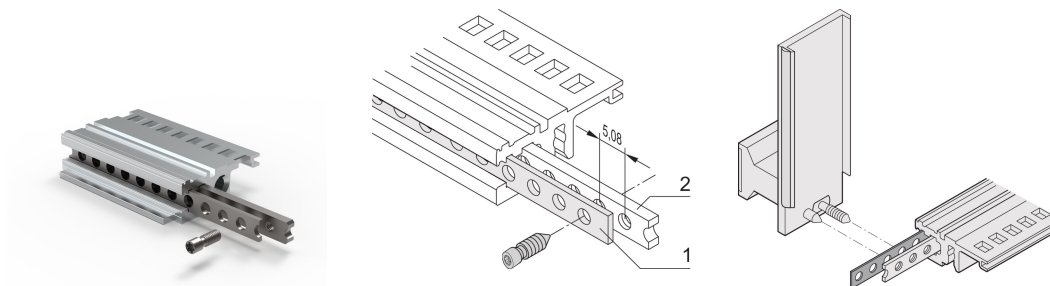

# Striscia perforata per guida orizzontale, 40 CV

## CODICE A CATALOGO

**30845-209**

Striscia perforata di alluminio da 1 mm per centrare le unità a innesto schermate.

## CARATTERISTICHE

Per centrare le unità a innesto schermate

Tipo di prodotto: Striscia perforata

Funziona con: Rack secondari; Custodie