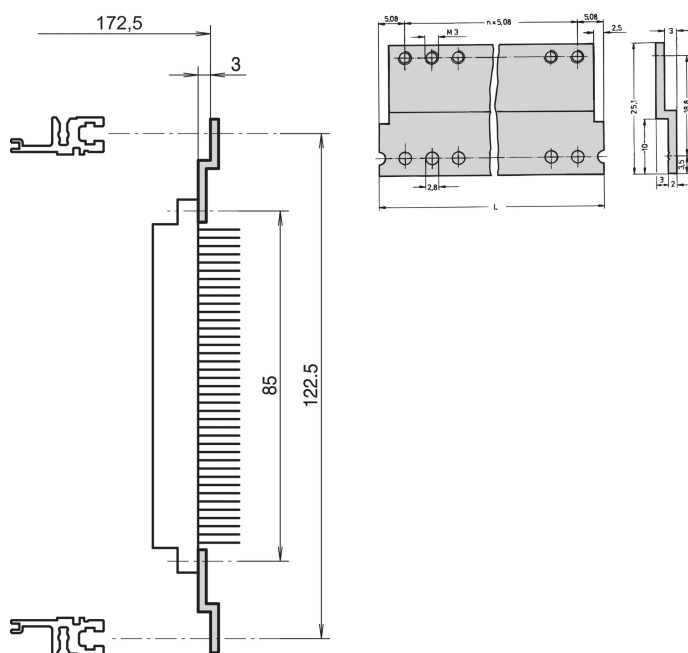

# Guida Z per connettore, DIN 41617, 31 pin, 60 CV

## CODICE A CATALOGO

**30819-783**

Guida a Z per connettore conforme a DIN 41617, 31 pin.

## ATTRIBUTI DEL PRODOTTO

Larghezza rack: 60HP

Quantità nella confezione: 1

Finitura: Anodizzato

Lunghezza: 304.8mm

Materiale: Alluminio

Famiglia di prodotti: EuropacPRO; RatiopacPRO; RatiopacPRO air; CompacPRO; PropacPRO