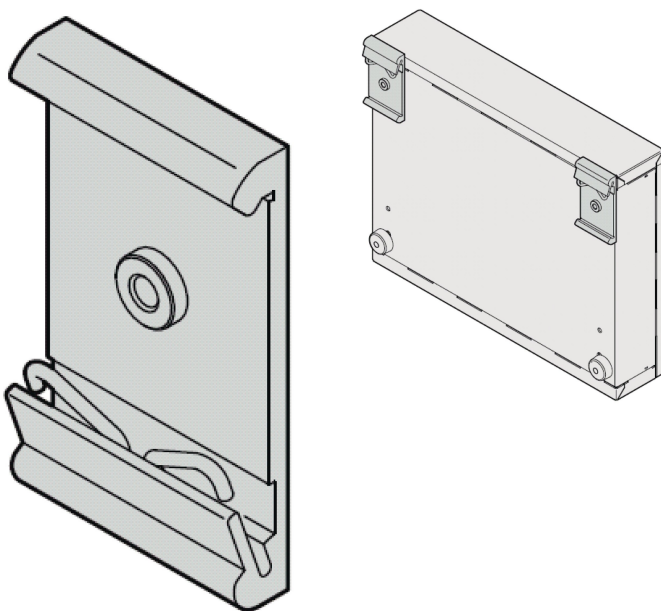

# Adattatore per guida DIN Interscale, versione corta

## CODICE A CATALOGO

**24820-002**

L'adattatore consente all'utente di agganciare un contenitore piccolo o un alimentatore a una guida di supporto DIN.

## CARATTERISTICHE

L'adattatore consente di agganciare un prodotto di piccole dimensioni a una guida DIN

## ATTRIBUTI DEL PRODOTTO

Tipo di prodotto: Fascetta

Tipo: Fascetta

Funziona con: Pannelli frontali

Materiale: Alluminio

Quantità nella confezione: 1

Gross Weight: 0.048kg