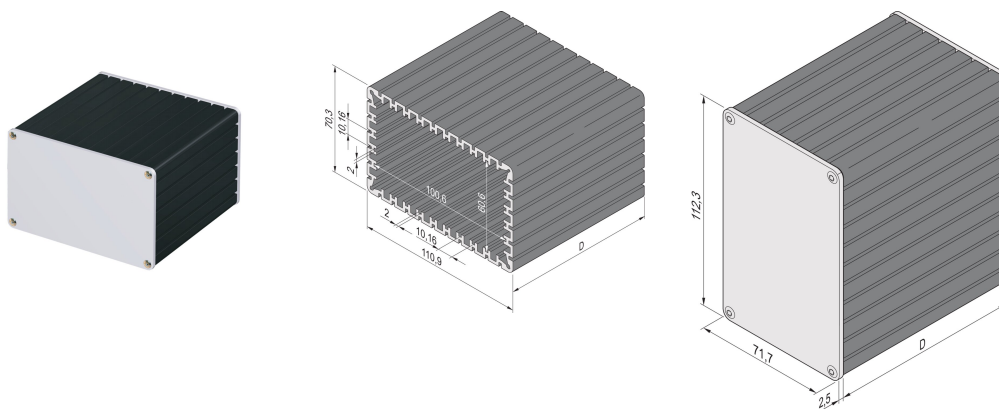

Custodia rettangolare Minipac, desktop

CODICE A CATALOGO

24814-024

La custodia rettangolare con profilo in alluminio consente all'utente di inserire 4 circuiti stampati standard (altezza 100 mm x profondità 160 mm). Le PCB verranno inserite nelle scanalature del tubo a profilo alu. Entrambi i lati sono coperti da pannelli anteriori di 2,5 mm di spessore.

CERTIFICAZIONI

CARATTERISTICHE

Ospita 4 circuiti stampati standardizzati (altezza 100 mm, profondità 160 mm) o ruotati di 90° per alloggiare 8 circuiti stampati non standardizzati (altezza 60 mm, profondità 160 mm)

Spessore circuito stampato 1,6 mm, spaziatura 10,16 mm (2 HP)

Lunghezza D = 160 mm, lato lungo 110,9 mm, lato corto 70,3 mm

Versione desktop

ATTRIBUTI DEL PRODOTTO

Tipo di prodotto: Custodia a fattore di forma ridotto

Grado di protezione: IP40

Raffreddamento: Non perforato

Forma: Rettangolare

Quantità nella confezione: 1

Lunghezza: 160.5mm

Gross Weight: 0.783kg

INFORMAZIONI DI PRODOTTO AGGIUNTIVE

Altre dimensioni su richiesta: