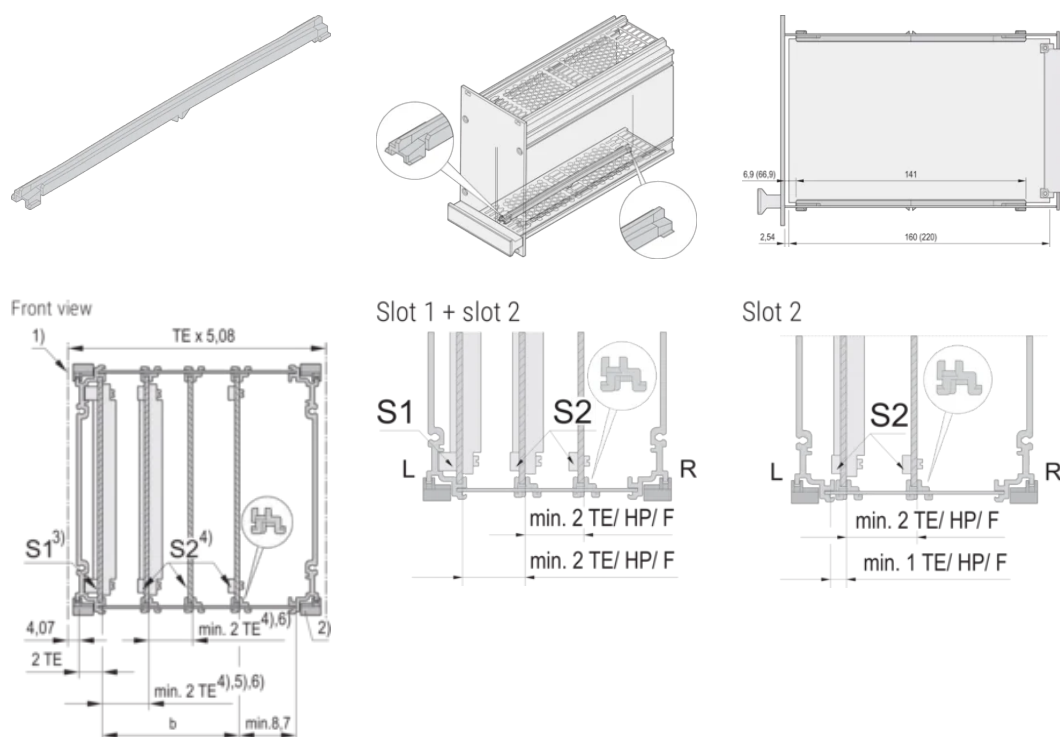

Guida per unità a innesto tipo telaio, 5 paia

CODICE A CATALOGO

24812-101

Le guide possono essere agganciate al coperchio superiore/inferiore perforato. È necessario se il circuito stampato verrà assemblato dallo slot 2.

CERTIFICAZIONI

CARATTERISTICHE

Fissaggio del circuito stampato richiesto dallo slot 2

Larghezza scanalatura 2 mm

PBT, UL, 94, V-0

Rosso

ATTRIBUTI DEL PRODOTTO

Tipo di prodotto: Binario di guida

Tipo: Unità a innesto di tipo profilato

Funziona con: Unità a innesto di tipo profilato

Profondità scheda: 160mm

Larghezza scanalatura: 2

Materiale: Policarbonato

Colore: Rosso

Quantità nella confezione: 10

Unità confezione: Coppia

Gross Weight: 0.037kg

INFORMAZIONI DI PRODOTTO AGGIUNTIVE

La guida si adatta a cassette profonde 167 mm e 227.

SCHEMI

AVVERTIMENTO

I prodotti nVent devono essere installati e utilizzati solo come indicato nelle schede istruzioni e nei materiali di formazione di nVent. Le schede istruzioni sono disponibili su www.nvent.com e presso il vostro rappresentante del servizio clienti nVent. Un'installazione scorretta, un uso improprio, un'applicazione errata o qualsiasi altro mancato rispetto completo delle istruzioni e degli avvertimenti di nVent può causare malfunzionamenti del prodotto, danni alla proprietà, gravi lesioni personali e morte e/o annullare la vostra garanzia.