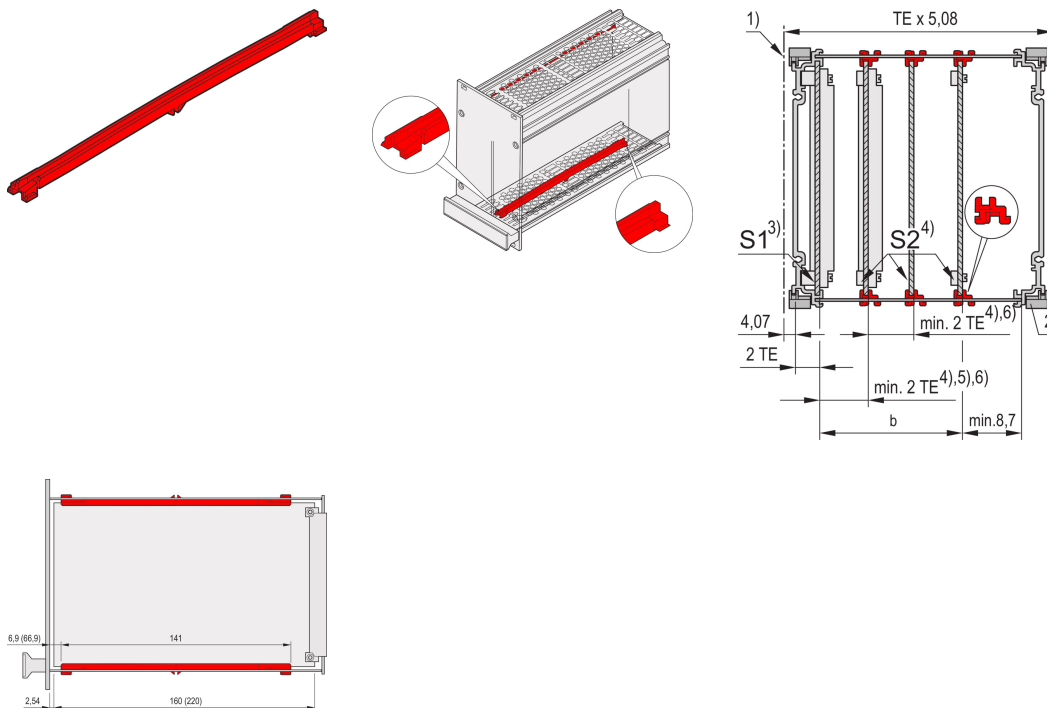

Guida per unità a innesto tipo telaio, 5 paia

CODICE A CATALOGO

24812-101

Le guide possono essere agganciate al coperchio superiore/inferiore perforato. È necessario se il circuito stampato verrà assemblato dallo slot 2.

CERTIFICAZIONI

CARATTERISTICHE

Fissaggio del circuito stampato richiesto dallo slot 2

Larghezza scanalatura 2 mm

PBT, UL, 94, V-0

Rosso

ATTRIBUTI DEL PRODOTTO

Tipo di prodotto: Binario di guida

Tipo: Unità a innesto di tipo profilato

Funziona con: Unità a innesto di tipo profilato

Profondità scheda: 160mm

Larghezza scanalatura: 2

Materiale: Policarbonato

Colore: Rosso

Quantità nella confezione: 10

Unità confezione: Coppia

Gross Weight: 0.037kg

INFORMAZIONI DI PRODOTTO AGGIUNTIVE

La guida si adatta a cassette profonde 167 mm e 227.

SCHEMI

AVVERTIMENTO

I prodotti nVent devono essere installati e utilizzati solo come indicato nelle schede istruzioni e nei materiali di formazione di nVent. Le schede istruzioni sono disponibili su www.nvent.com e presso il vostro rappresentante del servizio clienti nVent. Un'installazione scorretta, un uso improprio, un'applicazione errata o qualsiasi altro mancato rispetto completo delle istruzioni e degli avvertimenti di nVent può causare malfunzionamenti del prodotto, danni alla proprietà, gravi lesioni personali e morte e/o annullare la vostra garanzia.