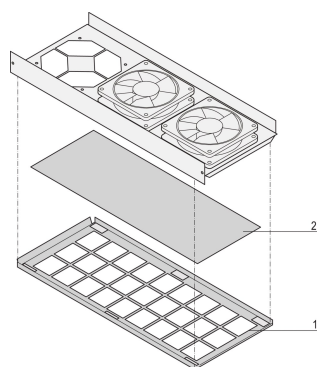

Set di filtri dell'aria per sistemi CompactPCI e VME 64x

CODICE A CATALOGO

24579-033

Il filtro dell'aria filtra l'aria aspirata e riduce la quantità di polvere o altre particelle.

CERTIFICAZIONI

CARATTERISTICHE

I filtri possono essere sostituiti dopo aver aperto il vassoio della ventola da 1 U

Sostituzione del filtro senza attrezzo

ATTRIBUTI DEL PRODOTTO

Tipo di prodotto: Filtro

Funziona con: Sistemi CompactPCI; Sistema VME64x

Gross Weight: 0.105kg

Materiale: Alluminio; Poliuretano

Quantità nella confezione: 1