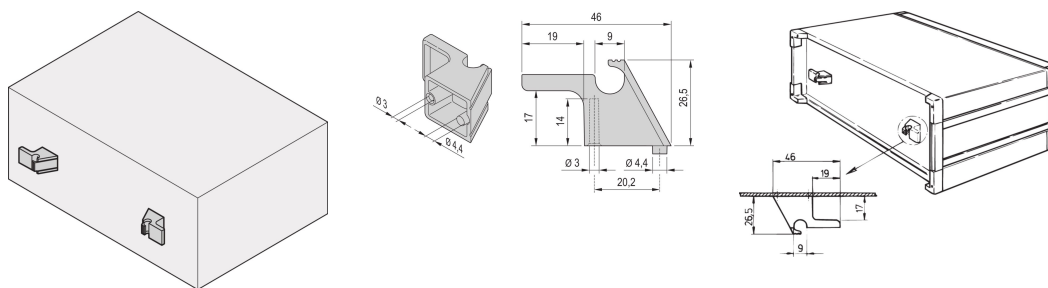

Portacavi per custodie

CODICE A CATALOGO

24575-800

Il supporto per cavi consente il fissaggio dei cavi. L'adattatore può essere montato su un pannello posteriore.

CERTIFICAZIONI

CARATTERISTICHE

Il supporto per cavo consente il fissaggio del cavo

ATTRIBUTI DEL PRODOTTO

Tipo di prodotto: Supporto per cavi

Famiglia di prodotti: RatiopacPRO; RatiopacPRO air; PropacPRO; CompacPRO

Tipo: Supporto per cavi

Funziona con: Custodie

Materiale: ABS

Colore: Grigio antracite