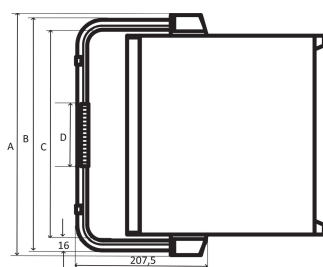

Impugnatura ribaltabile RatiopacPRO/-Air, 84 CV

CODICE A CATALOGO

24571-322

Maniglie di trasporto ribaltabili.

CERTIFICAZIONI

CARATTERISTICHE

Regolabile in incrementi di 30°

Adattabile a posteriori senza utensili meccanici sulla valigetta

Capacità di carico statico 30 kg

L'handle consente all'utente di avere una visione migliore della parte anteriore del case in caso di utilizzo desktop

ATTRIBUTI DEL PRODOTTO

Larghezza rack: 84HP

Quantità nella confezione: 1