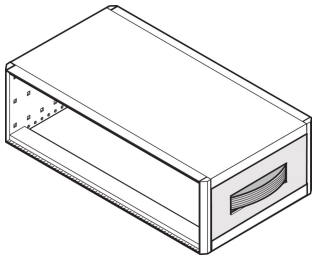

Manico RatiopacPRO/-AIR Strap, 3 U, 315 mm

CODICE A CATALOGO

24571-308

Manico per cinghia per RatiopacPRO/-AIR con una capacità di carico statico di 20 kg. Adattabile a posteriori senza utensili meccanici sulla valigetta.

CERTIFICAZIONI

CARATTERISTICHE

Capacità di carico statico 20 kg

Installabile a posteriori senza utensili meccanici sul pannello laterale della scatola

ATTRIBUTI DEL PRODOTTO

Altezza del rack: 3U

Profondità: 315mm

Quantità nella confezione: 1

Tipo di maniglia: Cinghia

Famiglia di prodotti: RatiopacPRO; RatiopacPRO air

Tipo di prodotto: Manopola

Funziona con: Custodie

Net Weight: 0.12kg