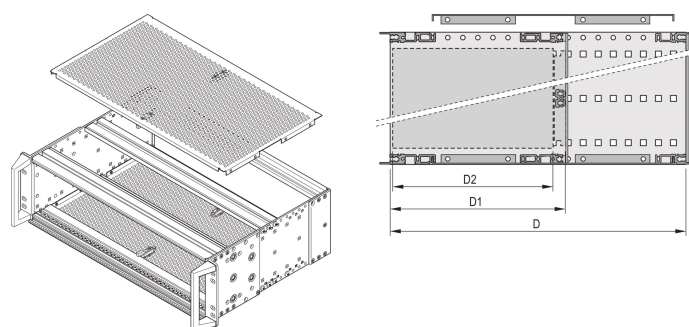

Piastra di copertura EuropacPRO per imbullonatura al pannello laterale robusto, 84 CV, 235 mm

CODICE A CATALOGO

24568-008

Una piastra di copertura viene utilizzata per la schermatura elettromagnetica o come protezione meccanica.

CERTIFICAZIONI

CARATTERISTICHE

Grado di perforazione 58%

ATTRIBUTI DEL PRODOTTO

Profondità: 235mm

Quantità nella confezione: 2

Finitura: Passivato

Materiale: Alluminio

Famiglia di prodotti: EuropacPRO

Tipo di prodotto: Piastra di copertura

Larghezza rack: 84HP

Tipo: Perforato

Funziona con: Rack secondari

Net Weight: 0.33kg

Unità confezione: Coppia

Coppia: 2.1N·m