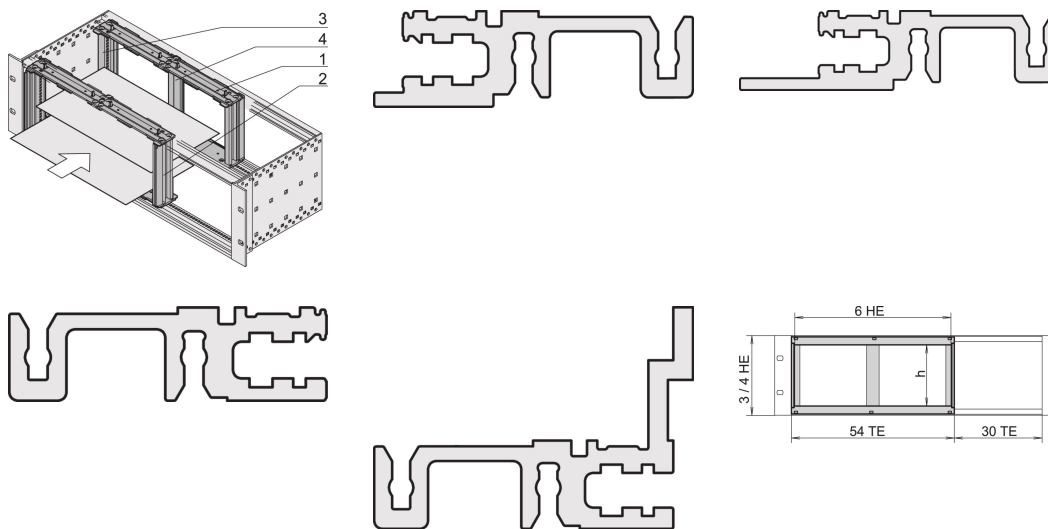

Gabbia della scheda per l'installazione orizzontale della scheda, 3 U, 20 CV

CODICE A CATALOGO

24564-117

La gabbia della scheda per schede orizzontali offre la possibilità di inserire schede da 6 U in supporti o contenitori da tavolo alti 3 o 4 U. Aggiungere un pannello anteriore per coprire il kit di assemblaggio.

CERTIFICAZIONI

CARATTERISTICHE

Per il montaggio orizzontale di doppie schede Euroboard in supporti/contenitori alti 3 o 4 U

ATTRIBUTI DEL PRODOTTO

Altezza del rack: 3U

Larghezza rack: 20HP

Quantità nella confezione: 1

Materiale: Alluminio; Lega di zinco

Famiglia di prodotti: EuropacPRO

Tipo di prodotto: Kit di montaggio

Tipo: Montaggio orizzontale del pannello

Funziona con: Rack secondari

Net Weight: 0.78kg

INFORMAZIONI DI PRODOTTO AGGIUNTIVE