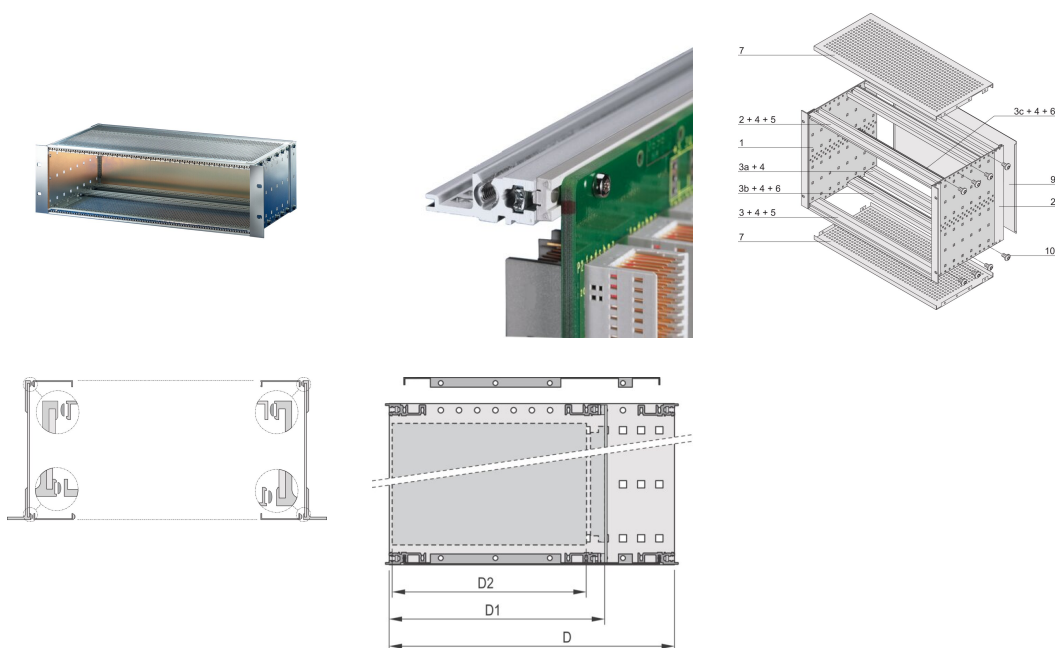

Kit sottorack EuropacPRO da 19" per backplane, pesante, schermato, 6 U, 355 mm

CODICE A CATALOGO

24563-474

Sottorack schermato EMC per il montaggio su backplane, versione pesante con pannelli laterali saldati in tox.

CERTIFICAZIONI

CARATTERISTICHE

Portamoduli con pannello laterale tipo H ("Heavy"), staffa da 19" fissata saldamente al pannello laterale (saldato a freddo)

Sono disponibili modifiche quali ritagli, finiture o dimensioni diverse

Fornito in confezione piatta salvaspazio

Struttura in alluminio

Guida orizzontale tipo "Heavy"

Guida orizzontale posteriore per il montaggio su backplane con striscia isolante

EMC di circa 40 dB a 1 GHz, 30 dB a 2 GHz, presupponendo che la parte anteriore sia coperta da pannelli frontali schermati, test in conformità alla norma VG 95373 parte 15

ATTRIBUTI DEL PRODOTTO

Altezza del rack: 6U

Profondità (D): 355mm

Quantità nella confezione: 1

Per il montaggio: Backplane

Profondità scheda: 160mm; 220mm; 280mm

Tipo di guarnizione: Tessuto

Tolleranza agli urti e alle vibrazioni: 5g (force)