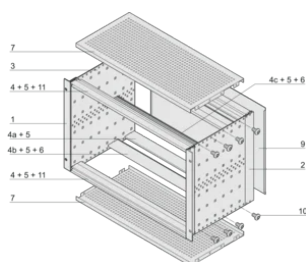

ATTRIBUTI DEL PRODOTTO

Altezza del rack: 6U

Profondità (D): 415mm

Quantità nella confezione: 1

Per il montaggio: Backplane

Profondità scheda: 160mm; 220mm; 280mm

Tipo di guarnizione: Tessuto

Maniglia in dotazione: N.

Montaggio: Rack

È conforme a: CODICE 60297-3-103

Schermatura EMC: Sì

Finitura: Anodizzato; Passivato

Materiale: Alluminio

Tipo di prodotto: Rack secondario/Telaio

Larghezza rack: 84HP

Carico statico: 11kg

Net Weight: 4.58kg

INFORMAZIONI DI PRODOTTO AGGIUNTIVE

Configurazione individuale: Ampia gamma di varianti in altezza, larghezza e profondità; guide per un'ampia varietà di applicazioni; opzioni interne; accessori e materiale di montaggio.

SCHEMI

AVVERTIMENTO

I prodotti nVent devono essere installati e utilizzati solo come indicato nelle schede istruzioni e nei materiali di formazione di nVent. Le schede istruzioni sono disponibili su www.nvent.com e presso il vostro rappresentante del servizio clienti nVent. Un'installazione scorretta, un uso improprio, un'applicazione errata o qualsiasi altro mancato rispetto completo delle istruzioni e degli avvertimenti di nVent può causare malfunzionamenti del prodotto, danni alla proprietà, gravi lesioni personali e morte e/o annullare la vostra garanzia.