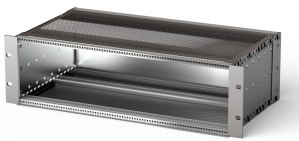

Kit sottorack EuropacPRO da 19" per backplane, schermato, 6 U, 415 mm

CODICE A CATALOGO

24563-445

Sottorack schermato EMC per il montaggio su backplane, lato posteriore coperto da un pannello posteriore.

CERTIFICAZIONI

CARATTERISTICHE

Supporto con pannello laterale tipo F ("flessibile"), staffa anteriore da 19" inclusa, staffa regolabile in profondità da 19" venduta separatamente (non inclusa negli articoli forniti)

Fornito in confezione piatta salvaspazio

Sono disponibili modifiche quali ritagli, finiture o dimensioni diverse

EMC di circa 40 dB a 1 GHz, 30 dB a 2 GHz, presupponendo che la parte anteriore sia coperta da pannelli frontali schermati, test in conformità alla norma VG 95373 parte 15

Guida orizzontale "leggera"

ATTRIBUTI DEL PRODOTTO

Altezza del rack: 6U

Profondità (D): 415mm

Quantità nella confezione: 1

Per il montaggio: Backplane

Profondità scheda: 160mm; 220mm; 280mm

Tipo di guarnizione: Tessuto