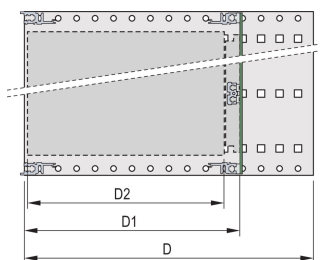

Kit sottorack EuropacPRO 19" per backplane, schermatura retrofit, 6 U, 295 mm

CODICE A CATALOGO

24563-433

Sottorack non schermato per il montaggio su backplane.

CERTIFICAZIONI

CARATTERISTICHE

Supporto con pannello laterale tipo F ("flessibile"), staffa anteriore da 19" inclusa, staffa regolabile in profondità da 19" venduta separatamente (non inclusa negli articoli forniti)

Guida orizzontale posteriore per il montaggio su backplane con striscia isolante

Struttura in alluminio

IP 20, in conformità alla norma IEC 60529

Sono disponibili modifiche quali ritagli, finiture o dimensioni diverse

Fornito in confezione piatta salvaspazio

Guida orizzontale "leggera"

Dimensioni interne ed esterne in conformità a: IEC 60297-3-100, -101, IEEE 1101,1

ATTRIBUTI DEL PRODOTTO

Altezza del rack: 6U

Profondità: 295mm

Quantità nella confezione: 1

Per il montaggio: Backplane

Profondità scheda: 160mm; 220mm; 280mm

Tipo di guarnizione: Acciaio inox (installabile in un secondo momento)

Maniglia in dotazione: N.

Montaggio: Rack