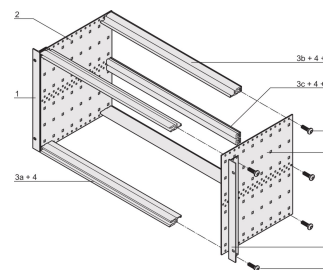

Kit sottorack EuropacPRO 19" per backplane, schermatura retrofit, 6 U, 295 mm

CODICE A CATALOGO

24563-433

Sottorack non schermato per il montaggio su backplane.

CERTIFICAZIONI

CARATTERISTICHE

Supporto con pannello laterale tipo F ("flessibile"), staffa anteriore da 19" inclusa, staffa regolabile in profondità da 19" venduta separatamente (non inclusa negli articoli forniti)

Guida orizzontale posteriore per il montaggio su backplane con striscia isolante

Struttura in alluminio

IP 20, in conformità alla norma IEC 60529

Sono disponibili modifiche quali ritagli, finiture o dimensioni diverse

Fornito in confezione piatta salvaspazio

Guida orizzontale "leggera"

Dimensioni interne ed esterne in conformità a: IEC 60297-3-100, -101, IEEE 1101,1

ATTRIBUTI DEL PRODOTTO

Altezza del rack: 6U

Profondità: 295mm

Quantità nella confezione: 1

Per il montaggio: Backplane

Profondità scheda: 160mm; 220mm; 280mm

Tipo di guarnizione: Acciaio inox (installabile in un secondo momento)

Maniglia in dotazione: N.

Montaggio: Rack