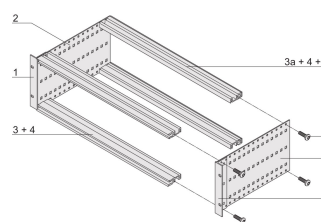

Kit sottorack EuropacPRO da 19" per backplane, pesante, schermatura retrofit, 3 U, 235 mm

CODICE A CATALOGO

24563-162

Guida orizzontale posteriore per il montaggio su backplane con striscia isolante

CERTIFICAZIONI

CARATTERISTICHE

Guida orizzontale tipo "Heavy"

Resistenza agli urti e alle vibrazioni fino a 5 g.

IP 20, in conformità alla norma IEC 60529

Testato per urti e vibrazioni in base agli standard tedeschi "Bahn" BN 411002, BN 411003

Dimensioni interne ed esterne in conformità a: IEC 60297-3-100, -101, IEEE 1101,1