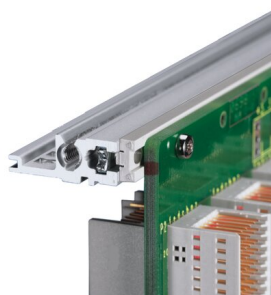

Kit sottorack EuropacPRO da 19" per backplane, pesante, schermatura retrofit, 3 U, 235 mm

CODICE A CATALOGO

24563-162

Guida orizzontale posteriore per il montaggio su backplane con striscia isolante

CERTIFICAZIONI

CARATTERISTICHE

Guida orizzontale tipo "Heavy"

Resistenza agli urti e alle vibrazioni fino a 5 g.

IP 20, in conformità alla norma IEC 60529

Testato per urti e vibrazioni in base agli standard tedeschi "Bahn" BN 411002, BN 411003

Altezza del rack: 3U

Profondità: 235mm

Quantità nella confezione: 1

Per il montaggio: Backplane

Profondità scheda: 160mm; 220mm

Tipo di guarnizione: Tessuto

Tolleranza agli urti e alle vibrazioni: 5g (force)

Maniglia in dotazione: N.

Montaggio: Rack

È conforme a: CODICE 60297-3-103

Schermatura EMC: N.

Finitura: Anodizzato; Passivato

Materiale: Alluminio

Tipo di prodotto: Rack secondario/Telaio

Larghezza rack: 84HP