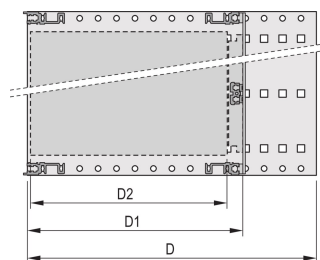

Kit sottorack EuropacPRO da 19" per backplane, pesante, schermatura retrofit, 3 U, 235 mm

CODICE A CATALOGO

24563-162

Guida orizzontale posteriore per il montaggio su backplane con striscia isolante

CERTIFICAZIONI

CARATTERISTICHE

Guida orizzontale tipo "Heavy"

Resistenza agli urti e alle vibrazioni fino a 5 g.

IP 20, in conformità alla norma IEC 60529

Testato per urti e vibrazioni in base agli standard tedeschi "Bahn" BN 411002, BN 411003

Dimensioni interne ed esterne in conformità a: IEC 60297-3-100, -101, IEEE 1101,1