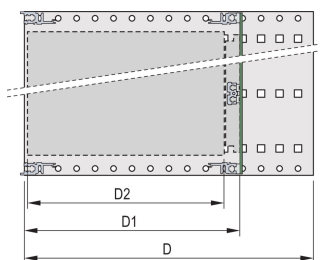

Kit sottorack EuropacPRO da 19" per backplane, schermatura retrofit, 3 U, 175 mm

CODICE A CATALOGO

24563-131

Sottorack non schermato per il montaggio su backplane.

CERTIFICAZIONI

CARATTERISTICHE

Supporto con pannello laterale tipo F ("flessibile"), staffa anteriore da 19" inclusa, staffa regolabile in profondità da 19" venduta separatamente (non inclusa negli articoli forniti)

Guida orizzontale posteriore per il montaggio su backplane con striscia isolante

Struttura in alluminio

IP 20, in conformità alla norma IEC 60529

Sono disponibili modifiche quali ritagli, finiture o dimensioni diverse