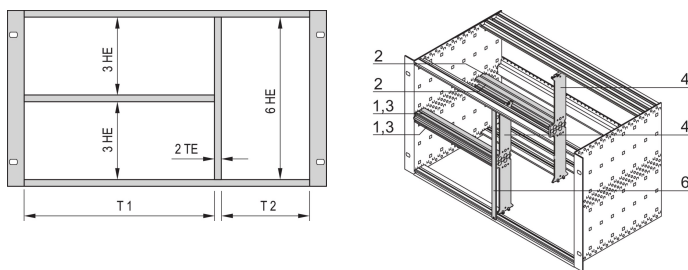

Kit di montaggio combinato per chassis, 84:0 CV

CODICE A CATALOGO

24562-484

Il montaggio combinato consente di dividere un supporto o un contenitore alto 6 U in sezioni 2 x 3 U e 6 U. Sono disponibili diverse versioni.

CERTIFICAZIONI

CARATTERISTICHE

Progettato per accettare Euroboard (100 mm di altezza) e Euroboard doppi (233,35 mm di altezza)

Suddivisione dell'area di assemblaggio 6 U in: 2 x 3 U, 1 x 6 U

ATTRIBUTI DEL PRODOTTO

Quantità nella confezione: 1

Larghezza rack 1: 84HP

Materiale: Alluminio; Lega di zinco

Famiglia di prodotti: EuropacPRO

Tipo di prodotto: Kit di montaggio

Altezza del rack: 6U

Tipo: Combinato

Funziona con: Rack secondari