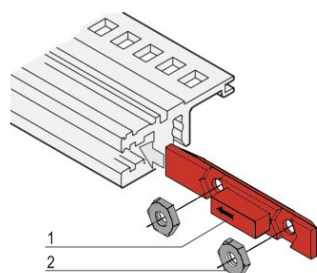

# Dado scorrevole, per alloggiare 2 dadi, 12 pezzi

## CODICE A CATALOGO

**24560-166**

Il dado scorrevole viene inserito nella scanalatura della guida orizzontale anziché nell'inserto filettato per assemblare un pannello anteriore incernierato inferiore.

## CARATTERISTICHE

Il dado scorrevole viene inserito nella scanalatura della guida orizzontale anziché nell'inserto filettato

## ATTRIBUTI DEL PRODOTTO

Quantità nella confezione: 12

Materiale: Polibutilene tereftalato

Tipo di prodotto: Dado

Tipo: Dado di scorrimento

Funziona con: Pannelli frontali

Net Weight: 0.018kg