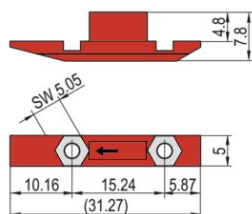

## CODICE A CATALOGO

**24560-166**

Il dado scorrevole viene inserito nella scanalatura della guida orizzontale anziché nell'inserto filettato per assemblare un pannello anteriore incernierato inferiore.