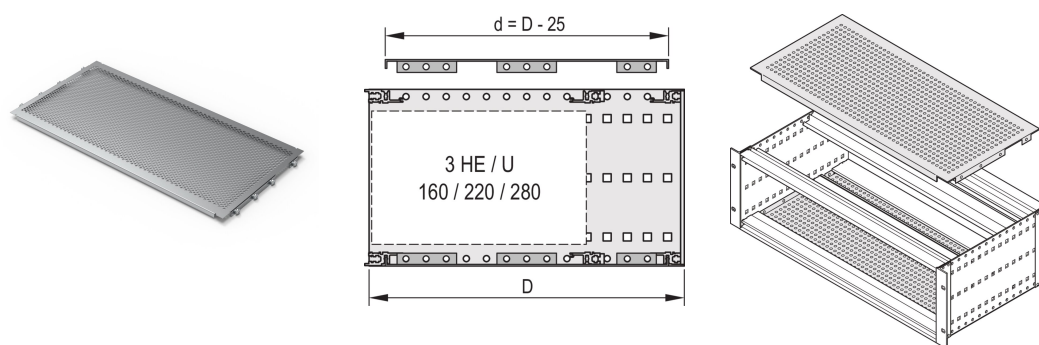

# Piastra di copertura EuropacPRO per imbullonatura al pannello laterale, 84 CV, 295 mm

## CODICE A CATALOGO

**24560-080**

Una piastra di copertura viene utilizzata per la schermatura elettromagnetica o come protezione meccanica. Il coperchio può essere avvitato sul pannello laterale.

## CARATTERISTICHE

Per il posizionamento variabile di guide orizzontali, ad esempio per circuiti stampati con formati standard

Grado di perforazione 58%

Adatto per l'uso con tutte le guide orizzontali

## ATTRIBUTI DEL PRODOTTO

Larghezza rack: 84HP

Profondità: 295mm

Quantità nella confezione: 2

Finitura: Passivato

Materiale: Alluminio

Famiglia di prodotti: EuropacPRO

Tipo di prodotto: Piastra di copertura