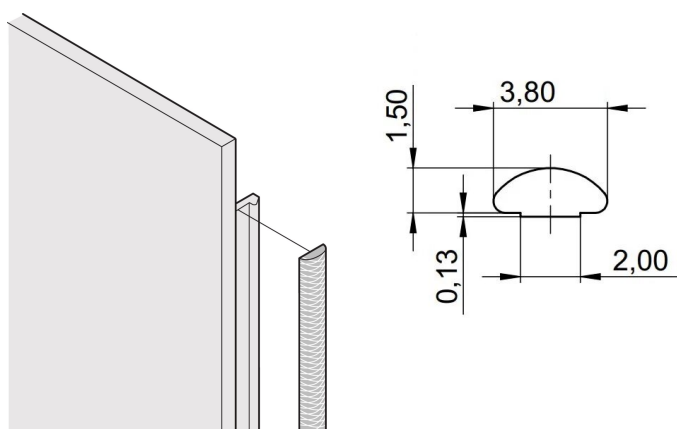

Kit di schermatura in tessuto EMC sul pannello anteriore, -40... +70°C, 6 U; 10 pezzi

CODICE A CATALOGO

21101-855

Le guarnizioni EMC in tessuto sono inserite in una fessura sul lato destro dei pannelli anteriori a U. Le guarnizioni sono incollate al pannello anteriore.

CERTIFICAZIONI

CARATTERISTICHE

La guarnizione EMC in tessuto è applicata lateralmente sul pannello anteriore o nella scanalatura del profilo destro, a seconda dei casi.

La guarnizione del profilo è incollata sulla superficie di contatto della staffa da 19" o dell'angolo posteriore e imposta il collegamento conduttivo ai pannelli anteriori a forma di U

Range di temperatura -40 °C ... +70 °C.

ATTRIBUTI DEL PRODOTTO

Altezza del rack: 6U

Quantità nella confezione: 10