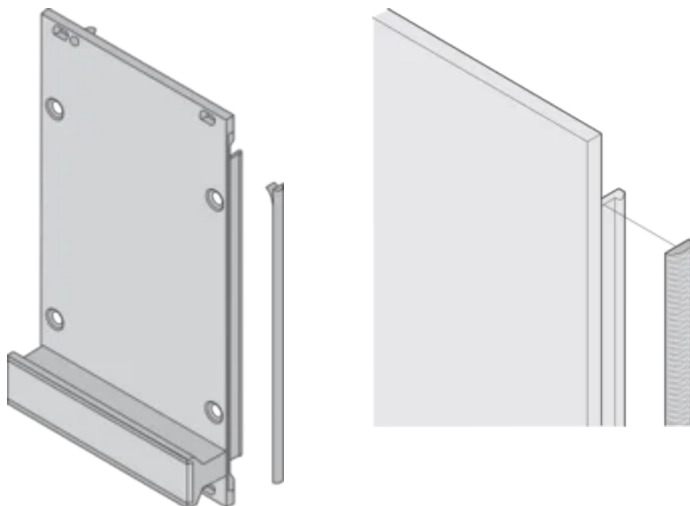

Profondità (D): 1.62mm

Altezza (H): 232mm

Materiale: Elastomero termoplastico

Famiglia di prodotti: EuropacPRO; RatiopacPRO; RatiopacPRO air; PropacPRO; Unità a innesto di tipo profilato

Tipo di prodotto: Kit di schermatura

Larghezza (W): 3.8mm

Funziona con: Rack secondari; Custodie; Pannelli frontali

Classificazione dell'infiammabilità: UL® 94V-0

Gross Weight: 0.092kg

INFORMAZIONI DI PRODOTTO AGGIUNTIVE

Le guarnizioni EMC (in tessuto) sono necessarie per schermare i pannelli anteriori.

SCHEMI

AVVERTIMENTO

I prodotti nVent devono essere installati e utilizzati solo come indicato nelle schede istruzioni e nei materiali di formazione di nVent. Le schede istruzioni sono disponibili su www.nvent.com e presso il vostro rappresentante del servizio clienti nVent. Un'installazione scorretta, un uso improprio, un'applicazione errata o qualsiasi altro mancato rispetto completo delle istruzioni e degli avvertimenti di nVent può causare malfunzionamenti del prodotto, danni alla proprietà, gravi lesioni personali e morte e/o annullare la vostra garanzia.