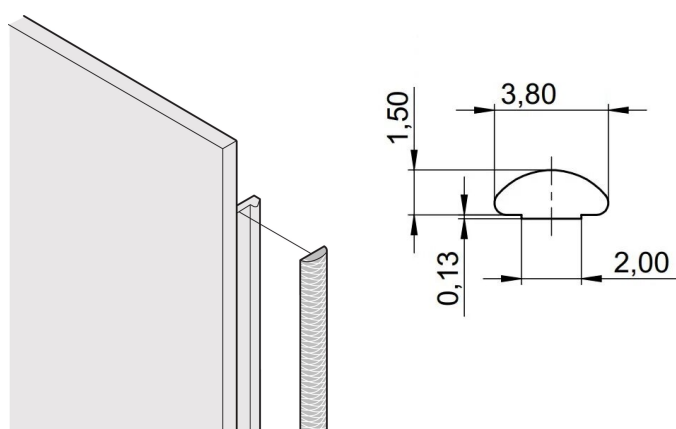

Kit di schermatura in tessuto EMC sul pannello anteriore, -40... +70°C, 3 U; 10 pezzi

CODICE A CATALOGO

21101-853

Le guarnizioni EMC in tessuto sono inserite in una fessura sul lato destro dei pannelli anteriori a U. Le guarnizioni sono incollate al pannello anteriore.

CERTIFICAZIONI

CARATTERISTICHE

La guarnizione EMC in tessuto è applicata lateralmente sul pannello anteriore o nella scanalatura del profilo destro, a seconda dei casi.

La guarnizione del profilo è incollata sulla superficie di contatto della staffa da 19" o dell'angolo posteriore e imposta il collegamento conduttivo ai pannelli anteriori a forma di U

Range di temperatura -40 °C ... +70 °C.

ATTRIBUTI DEL PRODOTTO

Altezza del rack: 3U

Quantità nella confezione: 10

Profondità (D): 1.62mm

Altezza (H): 97mm

Materiale: Elastomero termoplastico

Famiglia di prodotti: EuropacPRO; RatiopacPRO; RatiopacPRO air; PropacPRO; Unità a innesto di tipo profilato

Tipo di prodotto: Kit di schermatura

Larghezza (W): 3.8mm

Funziona con: Rack secondari; Custodie; Pannelli frontali

Classificazione dell'infiammabilità: UL® 94V-0

Net Weight: 0.048kg

INFORMAZIONI DI PRODOTTO AGGIUNTIVE