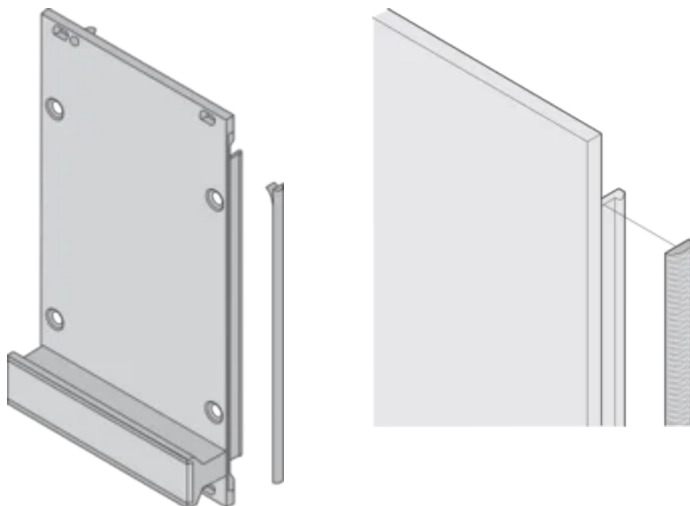

CERTIFICAZIONI

CARATTERISTICHE

La guarnizione EMC in tessuto è applicata lateralmente sul pannello anteriore o nella scanalatura del profilo destro, a seconda dei casi.

La guarnizione del profilo è incollata sulla superficie di contatto della staffa da 19" o dell'angolo posteriore e imposta il collegamento conduttivo ai pannelli anteriori a forma di U

Range di temperatura -40 °C ... +70 °C.

ATTRIBUTI DEL PRODOTTO

Altezza del rack: 3U

Quantità nella confezione: 10

Profondità (D): 1.62mm

Altezza (H): 97mm

Materiale: Elastomero termoplastico

Famiglia di prodotti: EuropacPRO; RatiopacPRO; RatiopacPRO air; PropacPRO; Unità a innesto di tipo profilato

Tipo di prodotto: Kit di schermatura

Larghezza (W): 3.8mm

Funziona con: Rack secondari; Custodie; Pannelli frontali

Classificazione dell'infiammabilità: UL® 94V-0

Net Weight: 0.048kg

INFORMAZIONI DI PRODOTTO AGGIUNTIVE

Le guarnizioni EMC (in tessuto) sono necessarie per schermare i pannelli anteriori.

SCHEMI

AVVERTIMENTO

I prodotti nVent devono essere installati e utilizzati solo come indicato nelle schede istruzioni e nei materiali di formazione di nVent. Le schede istruzioni sono disponibili su www.nvent.com e presso il vostro rappresentante del servizio clienti nVent. Un'installazione scorretta, un uso improprio, un'applicazione errata o qualsiasi altro mancato rispetto completo delle istruzioni e degli avvertimenti di nVent può causare malfunzionamenti del prodotto, danni alla proprietà, gravi lesioni personali e morte e/o annullare la vostra garanzia.