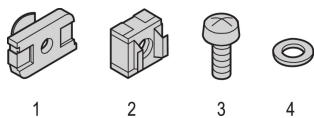

# Kit di assemblaggio per il montaggio degli occhielli del cavo sulla guida C

## CODICE A CATALOGO

**21101-596**

Kit di assemblaggio per il montaggio degli occhielli del cavo sulla guida C.

## CARATTERISTICHE

Kit di assemblaggio per il montaggio degli occhielli del cavo sulla guida C.