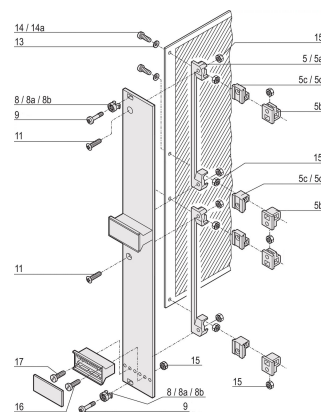

Vite a collare, intaglio/intaglio a croce, M2,5 x 12,3 mm, acciaio, nichelato, 100 pezzi

CODICE A CATALOGO

21101-101

CERTIFICAZIONI

ATTRIBUTI DEL PRODOTTO

Lunghezza: 12.3mm

Materiale: Acciaio

Finitura: Nichelato

Quantità nella confezione: 100

Dimensioni delle filettature: M2.5

Profondità: 14.3mm

Altezza: 5mm

Tipo di prodotto: Vite

Tipo: Vite

Larghezza: 5mm

Funziona con: Pannelli frontali

Gross Weight: 0.056kg

Tipo di filettatura: Metrico

Coppia: 0.3N·m

AVVERTIMENTO

I prodotti nVent devono essere installati e utilizzati solo come indicato nelle schede istruzioni e nei materiali di formazione di nVent. Le schede istruzioni sono disponibili su www.nvent.com e presso il vostro rappresentante del servizio clienti nVent. Un'installazione scorretta, un uso improprio, un'applicazione errata o qualsiasi altro mancato rispetto completo delle istruzioni e degli avvertimenti di nVent può causare malfunzionamenti del prodotto, danni alla proprietà, gravi lesioni personali e morte e/o annullare la vostra garanzia.