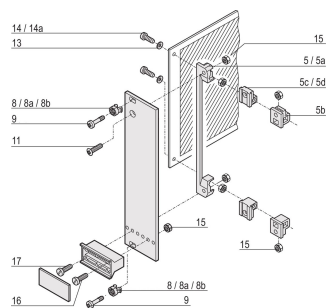

Vite a collare, intaglio/intaglio a croce, M2,5 x 12,3 mm, acciaio, nichelato, 100 pezzi

CODICE A CATALOGO

21101-101

CERTIFICAZIONI

ATTRIBUTI DEL PRODOTTO

Lunghezza: 12.3mm

Materiale: Acciaio

Finitura: Nichelato

Quantità nella confezione: 100

Dimensioni delle filettature: M2.5

Profondità: 14.3mm

Altezza: 5mm

Tipo di prodotto: Vite

Tipo: Vite

Larghezza: 5mm

Funziona con: Pannelli frontali

Gross Weight: 0.056kg

Tipo di filettatura: Metrico

Coppia: 0.3N·m

AVVERTIMENTO

I prodotti nVent devono essere installati e utilizzati solo come indicato nelle schede istruzioni e nei materiali di formazione di nVent. Le schede istruzioni sono disponibili su www.nvent.com e presso il vostro rappresentante del servizio clienti nVent. Un'installazione scorretta, un uso improprio, un'applicazione errata o qualsiasi altro mancato rispetto completo delle istruzioni e degli avvertimenti di nVent può causare malfunzionamenti del prodotto, danni alla proprietà, gravi lesioni personali e morte e/o annullare la vostra garanzia.