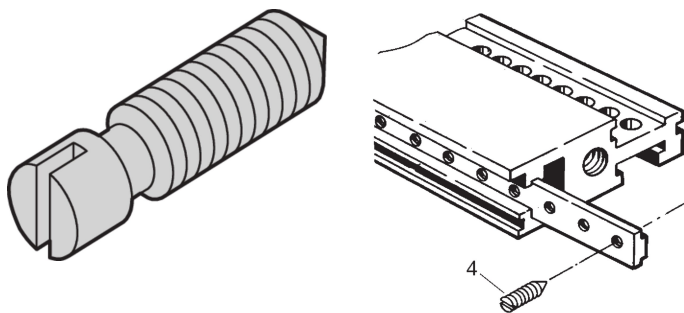

Grano di riferimento, acciaio nichelato, M3.0 x 8

CODICE A CATALOGO

21100-646

Per il fissaggio dell'inserto filettato nella guida orizzontale.

CERTIFICAZIONI

CARATTERISTICHE

Grano

ATTRIBUTI DEL PRODOTTO

Lunghezza: 8mm

Quantità nella confezione: 100

Dimensioni delle filettature: M3

Finitura: Nichelato

Materiale: Acciaio

Famiglia di prodotti: EuropacPRO; RatiopacPRO; RatiopacPRO air; CompacPRO; PropacPRO; MultipacPRO