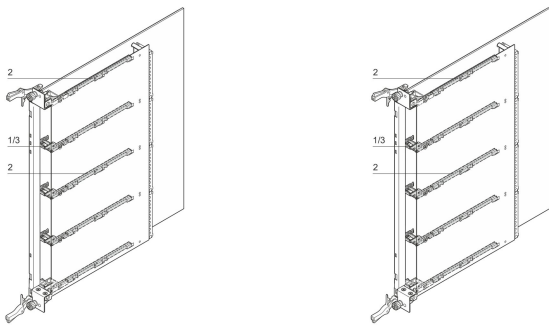

Guida per moduli di medie dimensioni AdvancedMC

CODICE A CATALOGO

20849-166

Guida per moduli di medie dimensioni AdvancedMC.

CARATTERISTICHE

Guida in plastica, PBT, UL 94 V-0, verde

La guida della tavola viene sempre eseguita con l'elemento di supporto (montante) e la guida

Elemento di supporto (montante) assemblato tra i coperchi A e B.

Le guide sono agganciate al coperchio

Clip ESD opzionale disponibile

ATTRIBUTI DEL PRODOTTO

Tipo di prodotto: Binario di guida

Famiglia di prodotti: AdvancedMC

Tipo: Guida

Materiale: Polibutilene tereftalato

Colore: Verde

Quantità nella confezione: 10

Net Weight: 0.02kg

AVVERTIMENTO

I prodotti nVent devono essere installati e utilizzati solo come indicato nelle schede istruzioni e nei materiali di formazione di nVent. Le schede istruzioni sono disponibili su www.nvent.com e presso il vostro rappresentante del servizio clienti nVent. Un'installazione scorretta, un uso improprio, un'applicazione errata o qualsiasi altro mancato rispetto completo delle istruzioni e degli avvertimenti di nVent può causare malfunzionamenti del prodotto, danni alla proprietà, gravi lesioni personali e morte e/o annullare la vostra garanzia.