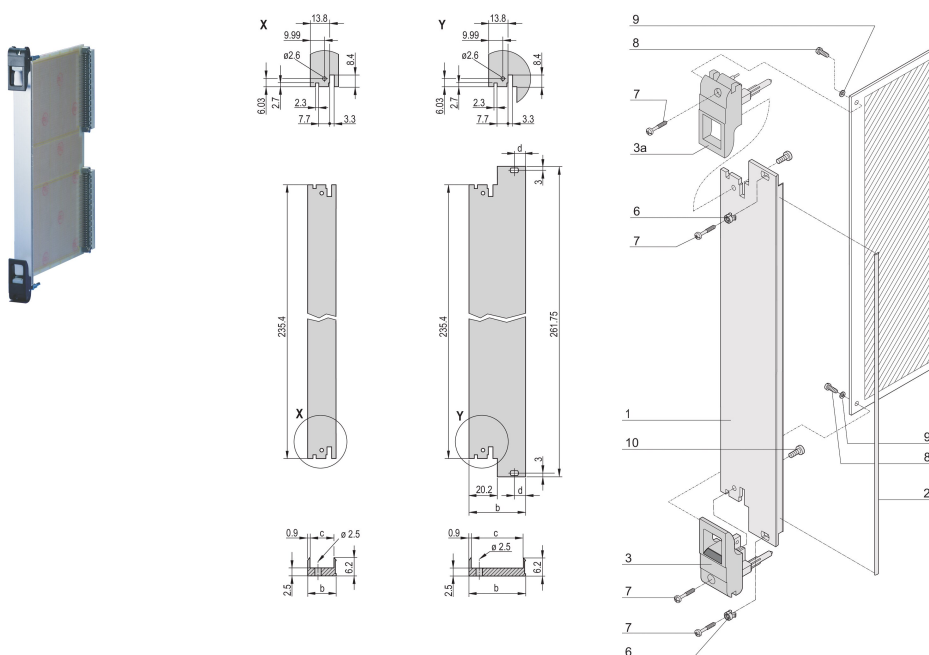

Kit unità plug-in con impugnatura IET, schermato, nero, 6 U, 12 CV

CODICE A CATALOGO

20848-768

Unità a innesto, con imbustatrice/estrattore IET impugnatura nera, 3 U, gruppo anteriore. Il pannello frontale a U consente la schermatura con una guarnizione in tessuto.

CERTIFICAZIONI

CARATTERISTICHE

Pannello frontale a U per guarnizione in tessuto

Adatto per forze di inserimento ed estrazione fino a 700 N (per coppia)

Abilitare l'installazione di un microinterruttore

Abilitare l'installazione dei piedini di codifica in conformità con IEC 60297-3-103/ IEEE 1101,10

ATTRIBUTI DEL PRODOTTO

Larghezza rack: 12HP

Quantità nella confezione: 1

Tipo di maniglia: IET

Montaggio: Anteriore a vite

Tipo di guarnizione: Tessuto

Finitura anteriore: Anodizzato

Finitura posteriore: Inciso

Bordi trattati: N.

È conforme a: CODICE 60297-3-102; IEEE 1101,10; CODICE 60297-3-103; IEEE 1101,1/11

Schermatura EMC: Sì

Finitura: Anodizzato; Passivato

Altezza: 261.8mm

Materiale: Alluminio

Tipo di prodotto: Pannello frontale