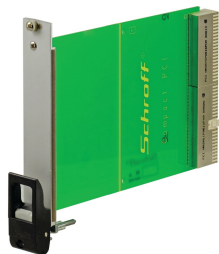

Kit unità a innesto con impugnatura IET, schermato, nero 3 U, 12 CV

CODICE A CATALOGO

20848-765

Unità a innesto, con imbustatrice/estrattore IET impugnatura nera, 3 U, gruppo anteriore. Il pannello frontale a U consente la schermatura con una guarnizione in tessuto.

CERTIFICAZIONI

CARATTERISTICHE

Pannello frontale a U per guarnizione in tessuto

Adatto per forze di inserimento ed estrazione fino a 700 N (per coppia)

Abilitare l'installazione di un microinterruttore

Abilitare l'installazione dei piedini di codifica in conformità con IEC 60297-3-103/ IEEE 1101,10

ATTRIBUTI DEL PRODOTTO

Larghezza rack: 12HP

Quantità nella confezione: 1

Tipo di maniglia: IET

Montaggio: Anteriore a vite

Tipo di guarnizione: Tessuto

Finitura anteriore: Anodizzato

Finitura posteriore: Inciso

Bordi trattati: N.

È conforme a: CODICE 60297-3-102; IEEE 1101,10; CODICE 60297-3-103; IEEE 1101,1/11

Schermatura EMC: Sì

Finitura: Anodizzato; Passivato

Altezza: 128.4mm

Materiale: Alluminio

Tipo di prodotto: Pannello frontale