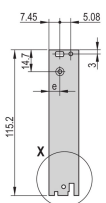

Kit unità a innesto con impugnatura IET, schermato, nero 3 U, 12 CV

CODICE A CATALOGO

20848-765

Unità a innesto, con imbustatrice/estrattore IET impugnatura nera, 3 U, gruppo anteriore. Il pannello frontale a U consente la schermatura con una guarnizione in tessuto.

CERTIFICAZIONI