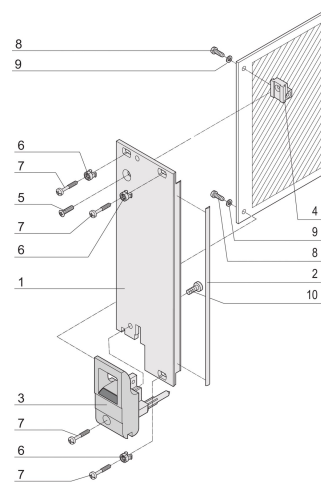

Kit unità a innesto con impugnatura IET, schermato, nero 3 U, 12 CV

CODICE A CATALOGO

20848-765

Unità a innesto, con imbustatrice/estrattore IET impugnatura nera, 3 U, gruppo anteriore. Il pannello frontale a U consente la schermatura con una guarnizione in tessuto.

CERTIFICAZIONI

CARATTERISTICHE

Pannello frontale a U per guarnizione in tessuto

Adatto per forze di inserimento ed estrazione fino a 700 N (per coppia)

Abilitare l'installazione di un microinterruttore

Abilitare l'installazione dei piedini di codifica in conformità con IEC 60297-3-103/ IEEE 1101,10

ATTRIBUTI DEL PRODOTTO

Larghezza rack: 12HP

Quantità nella confezione: 1

Tipo di maniglia: IET

Montaggio: Anteriore a vite

Tipo di guarnizione: Tessuto

Finitura anteriore: Anodizzato

Finitura posteriore: Inciso

Bordi trattati: N.

È conforme a: CODICE 60297-3-102; IEEE 1101,10; CODICE 60297-3-103; IEEE 1101,1/11

Schermatura EMC: Sì

Finitura: Anodizzato; Passivato

Altezza: 128.4mm

Materiale: Alluminio

Tipo di prodotto: Pannello frontale