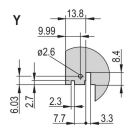

Kit unità a innesto con impugnatura IET, schermato, nero 3 U, 12 CV

CODICE A CATALOGO

20848-765

Unità a innesto, con imbustatrice/estrattore IET impugnatura nera, 3 U, gruppo anteriore. Il pannello frontale a U consente la schermatura con una guarnizione in tessuto.

CERTIFICAZIONI