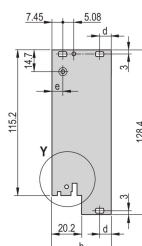

Kit unità a innesto con impugnatura IET, schermato, nero 3 U, 12 CV

CODICE A CATALOGO

20848-765

Unità a innesto, con imbustatrice/estrattore IET impugnatura nera, 3 U, gruppo anteriore. Il pannello frontale a U consente la schermatura con una guarnizione in tessuto.

CERTIFICAZIONI