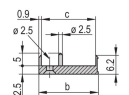

Kit unità a innesto con impugnatura IET, schermato, nero 3 U, 12 CV

CODICE A CATALOGO

20848-765

Unità a innesto, con imbustatrice/estrattore IET impugnatura nera, 3 U, gruppo anteriore. Il pannello frontale a U consente la schermatura con una guarnizione in tessuto.

CERTIFICAZIONI