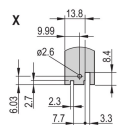

Kit unità a innesto con impugnatura IET, schermato, nero 3 U, 12 CV

CODICE A CATALOGO

20848-765

Unità a innesto, con imbustatrice/estrattore IET impugnatura nera, 3 U, gruppo anteriore. Il pannello frontale a U consente la schermatura con una guarnizione in tessuto.

CERTIFICAZIONI