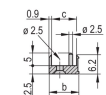

Kit unità plug-in con impugnatura IET, schermato, nero 3 U, 8 CV

CODICE A CATALOGO

20848-764

Unità a innesto, con imbustatrice/estrattore IET impugnatura nera, 3 U, gruppo anteriore. Il pannello frontale a U consente la schermatura con una guarnizione in tessuto.