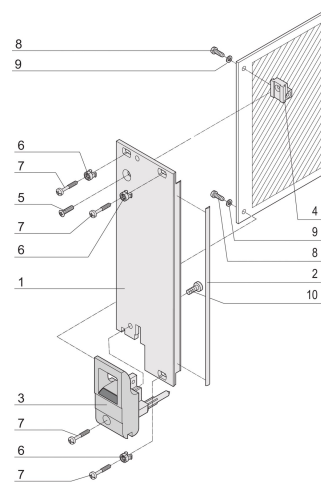

Kit unità plug-in con impugnatura IET, schermato, nero 3 U, 8 CV

CODICE A CATALOGO

20848-764

Unità a innesto, con imbustatrice/estrattore IET impugnatura nera, 3 U, gruppo anteriore. Il pannello frontale a U consente la schermatura con una guarnizione in tessuto.

CERTIFICAZIONI

CARATTERISTICHE

Pannello frontale a U per guarnizione in tessuto

Adatto per forze di inserimento ed estrazione fino a 700 N (per coppia)

Abilitare l'installazione di un microinterruttore

Abilitare l'installazione dei piedini di codifica in conformità con IEC 60297-3-103/ IEEE 1101,10

ATTRIBUTI DEL PRODOTTO

Larghezza rack: 8HP

Quantità nella confezione: 1

Tipo di maniglia: IET

Montaggio: Anteriore a vite

Tipo di guarnizione: Tessuto

Finitura anteriore: Anodizzato

Finitura posteriore: Inciso

Bordi trattati: N.

È conforme a: CODICE 60297-3-102; IEEE 1101,10; CODICE 60297-3-103; IEEE 1101,1/11

Schermatura EMC: Sì

Finitura: Anodizzato; Passivato

Altezza: 128.4mm

Materiale: Alluminio

Tipo di prodotto: Pannello frontale