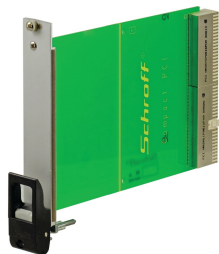

Kit unità plug-in con impugnatura IET, schermato, nero 3 U, 8 CV

CODICE A CATALOGO

20848-764

Unità a innesto, con imbustatrice/estrattore IET impugnatura nera, 3 U, gruppo anteriore. Il pannello frontale a U consente la schermatura con una guarnizione in tessuto.

CERTIFICAZIONI

CARATTERISTICHE

Pannello frontale a U per guarnizione in tessuto

Adatto per forze di inserimento ed estrazione fino a 700 N (per coppia)

Abilitare l'installazione di un microinterruttore

Abilitare l'installazione dei piedini di codifica in conformità con IEC 60297-3-103/ IEEE 1101,10

ATTRIBUTI DEL PRODOTTO

Larghezza rack: 8HP

Quantità nella confezione: 1

Tipo di maniglia: IET

Montaggio: Anteriore a vite

Tipo di guarnizione: Tessuto

Finitura anteriore: Anodizzato

Finitura posteriore: Inciso

Bordi trattati: N.

È conforme a: CODICE 60297-3-102; IEEE 1101,10; CODICE 60297-3-103; IEEE 1101,1/11

Schermatura EMC: Sì

Finitura: Anodizzato; Passivato

Altezza: 128.4mm

Materiale: Alluminio

Tipo di prodotto: Pannello frontale