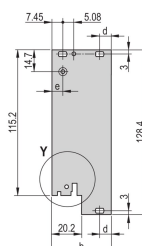

Kit unità plug-in con impugnatura IET, schermato, nero 3 U, 8 CV

CODICE A CATALOGO

20848-764

Unità a innesto, con imbustatrice/estrattore IET impugnatura nera, 3 U, gruppo anteriore. Il pannello frontale a U consente la schermatura con una guarnizione in tessuto.