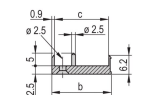

Kit unità plug-in con impugnatura IET, schermato, nero 3 U, 8 CV

CODICE A CATALOGO

20848-764

Unità a innesto, con imbustatrice/estrattore IET impugnatura nera, 3 U, gruppo anteriore. Il pannello frontale a U consente la schermatura con una guarnizione in tessuto.