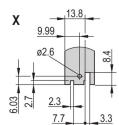

Kit unità plug-in con impugnatura IET, schermato, nero 3 U, 8 CV

CODICE A CATALOGO

20848-764

Unità a innesto, con imbustatrice/estrattore IET impugnatura nera, 3 U, gruppo anteriore. Il pannello frontale a U consente la schermatura con una guarnizione in tessuto.