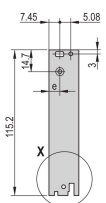

Kit unità plug-in con impugnatura IET, schermato, nero 3 U, 8 CV

CODICE A CATALOGO

20848-764

Unità a innesto, con imbustatrice/estrattore IET impugnatura nera, 3 U, gruppo anteriore. Il pannello frontale a U consente la schermatura con una guarnizione in tessuto.