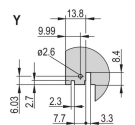

Kit unità plug-in con impugnatura IET, schermato, nero 3 U, 8 CV

CODICE A CATALOGO

20848-764

Unità a innesto, con imbustatrice/estrattore IET impugnatura nera, 3 U, gruppo anteriore. Il pannello frontale a U consente la schermatura con una guarnizione in tessuto.