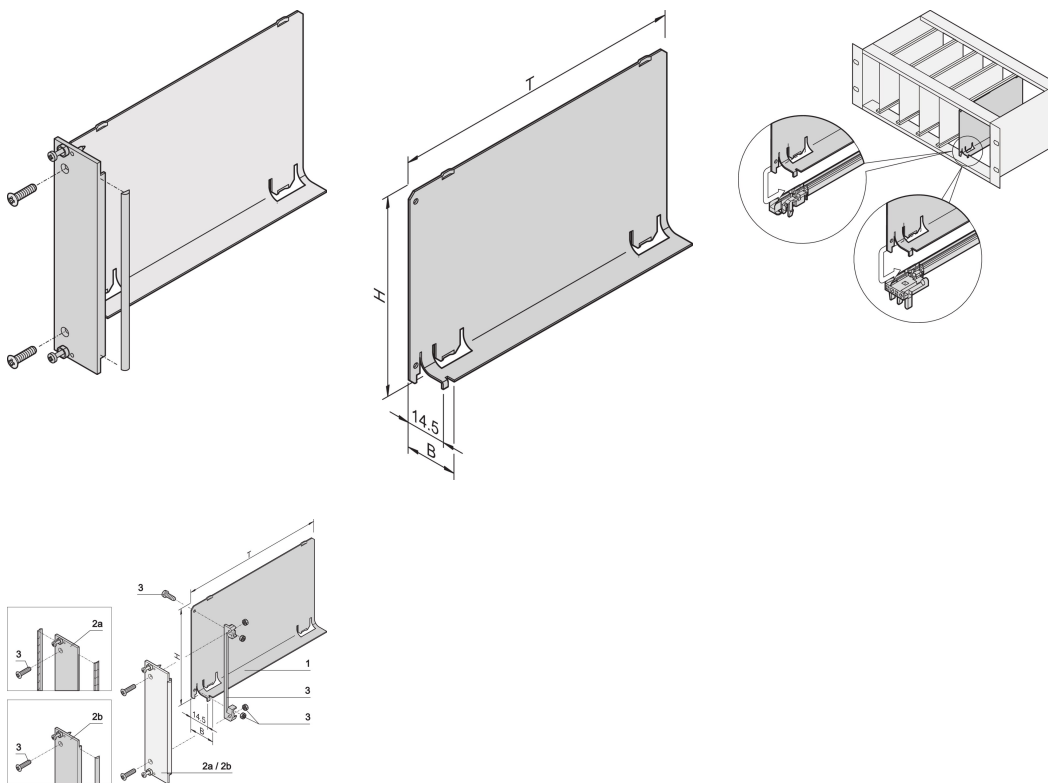

# Deflettore dell'aria, pannello frontale a U, schermatura di ripristino, tessuto, 6 U, 4 CV, 220 mm

CODICE A CATALOGO

**20848-737**

Il deflettore dell'aria con pannello anteriore a U copre una fessura vuota per eliminare l'uscita del flusso d'aria. Il pannello anteriore a U accetta una guarnizione EMC in tessuto.

## CARATTERISTICHE

---

il deflettore dell'aria elimina le perdite d'aria nelle fessure vuote

Il coperchio viene spinto nella guida

## ATTRIBUTI DEL PRODOTTO

---

Altezza del rack: 6U

Quantità nella confezione: 1

Profondità: 220mm

Schermatura EMC: No (installabile in un secondo momento)

Finitura: Anodizzato; Passivato

Materiale: Alluminio