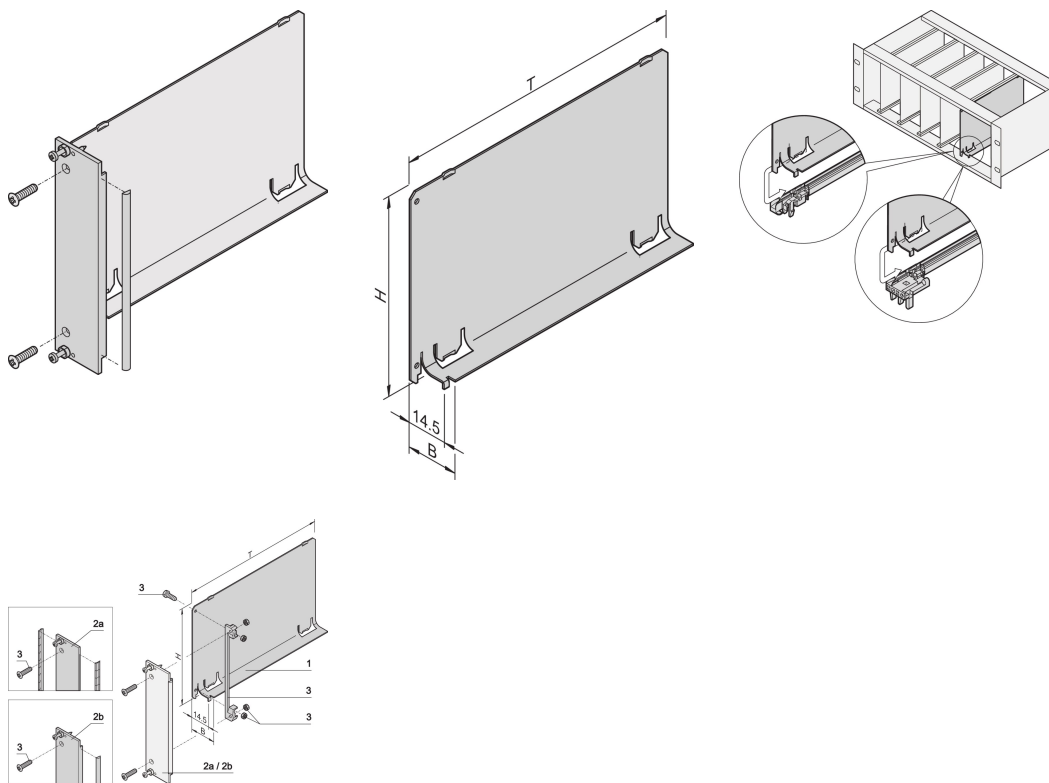

Deflettore dell'aria, pannello frontale a U, schermatura di ripristino, tessuto, 6 U, 4 CV, 160 mm

CODICE A CATALOGO

20848-736

Il deflettore dell'aria con pannello anteriore a U copre una fessura vuota per eliminare l'uscita del flusso d'aria. Il pannello anteriore a U accetta una guarnizione EMC in tessuto.

CERTIFICAZIONI

CARATTERISTICHE

il deflettore dell'aria elimina le perdite d'aria nelle fessure vuote

Il coperchio viene spinto nella guida

ATTRIBUTI DEL PRODOTTO

Altezza del rack: 6U

Quantità nella confezione: 1