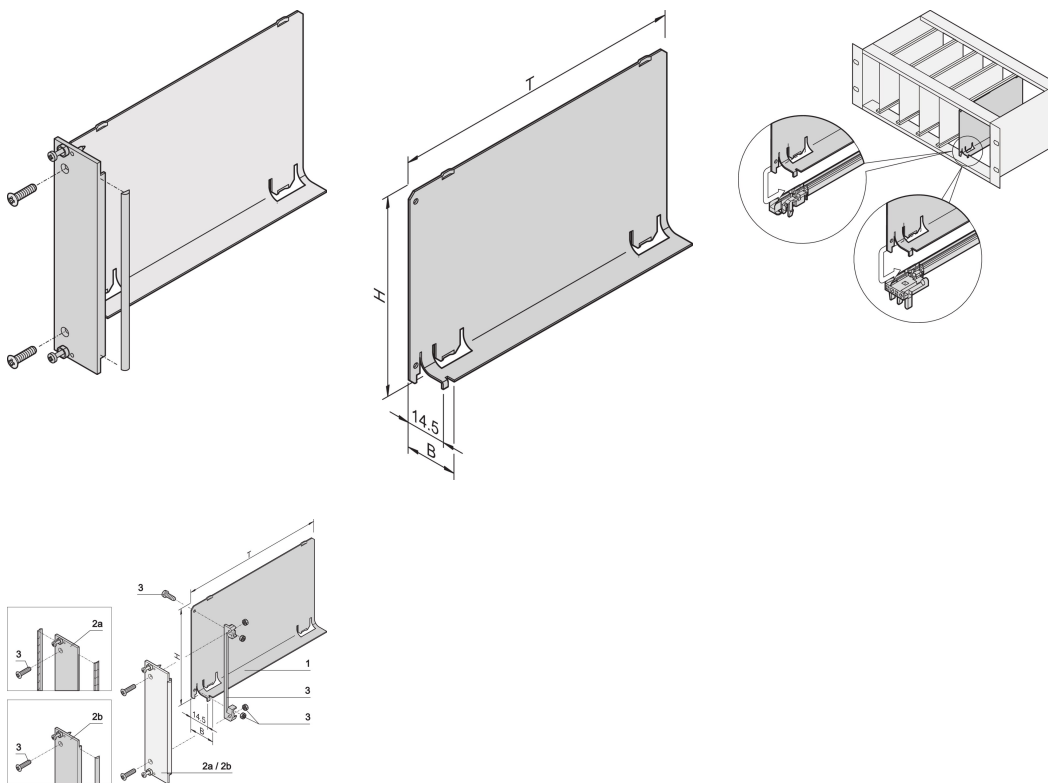

Deflettore dell'aria, pannello frontale a U, schermatura di ripristino, tessuto, 3 U, 4 CV, 220 mm

CODICE A CATALOGO

20848-729

Il deflettore dell'aria con pannello anteriore a U copre una fessura vuota per eliminare l'uscita del flusso d'aria. Il pannello anteriore a U accetta una guarnizione EMC in tessuto.

CERTIFICAZIONI

CARATTERISTICHE

il deflettore dell'aria elimina le perdite d'aria nelle fessure vuote

Il coperchio viene spinto nella guida

ATTRIBUTI DEL PRODOTTO

Altezza del rack: 3U

Quantità nella confezione: 1