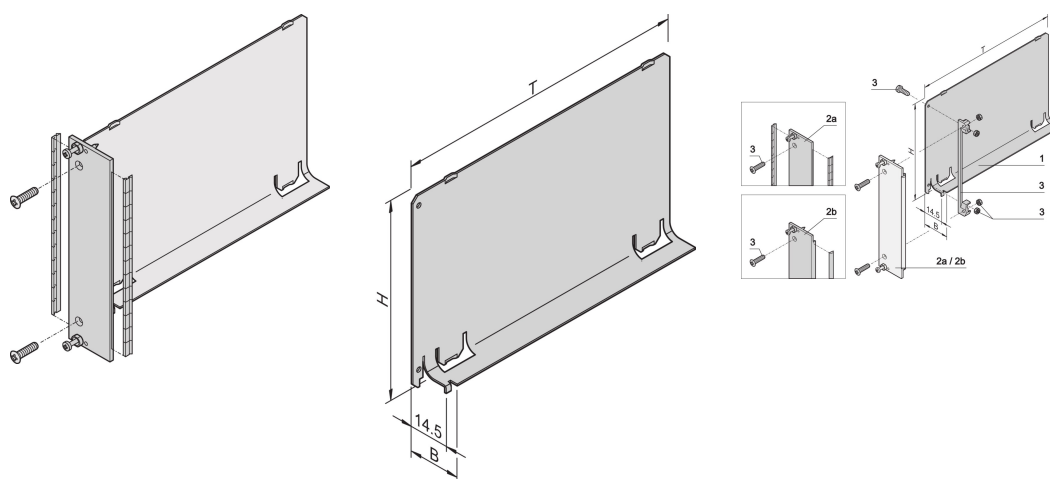

Deflettore dell'aria, pannello anteriore, schermatura di ripristino, acciaio, 6 U, 4 CV, 220 mm

CODICE A CATALOGO

20848-721

Il deflettore dell'aria con pannello frontale piatto copre una fessura vuota ed elimina le perdite di aria. Il pannello frontale piatto accetta una guarnizione EMC in acciaio inossidabile.

CERTIFICAZIONI

CARATTERISTICHE

Il deflettore dell'aria elimina le perdite d'aria dalle fessure vuote

Il coperchio viene spinto nella guida

ATTRIBUTI DEL PRODOTTO

Altezza del rack: 6U

Quantità nella confezione: 1

Profondità: 220mm

Schermatura EMC: No (installabile in un secondo momento)

Finitura: Anodizzato; Passivato

Materiale: Alluminio

Famiglia di prodotti: EuropacPRO; RatiopacPRO; RatiopacPRO air; CompacPRO; PropacPRO; Inpac

Tipo di prodotto: Deflettore d'aria

Larghezza rack: 4HP

Tipo: Con pannello anteriore

Funziona con: Rack secondari; Custodie

Net Weight: 0.13kg

INFORMAZIONI DI PRODOTTO AGGIUNTIVE

Deflettore aria per 280 mm di profondità e per schede i/o posteriori da 80 mm disponibili su richiesta.