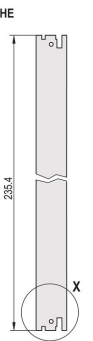

Kit unità a innesto con impugnatura IEL, schermata, nero, 6 U, 8 CV

CODICE A CATALOGO

20848-596

3 HE

6 HE

4 TE

5 TE

Unità a innesto, con impugnatura nera inseritore/estrattore IEL, 6 U, gruppo anteriore. Il pannello frontale a U consente la schermatura con una guarnizione in tessuto.

CERTIFICAZIONI

CARATTERISTICHE

Pannello frontale a U per guarnizione in tessuto

Adatto per forze di inserimento ed estrazione fino a 700 N (per coppia)

Abilitare l'installazione di un microinterruttore

Abilitare l'installazione dei piedini di codifica in conformità con IEC 60297-3-103/ IEEE 1101,10

ATTRIBUTI DEL PRODOTTO

Larghezza rack: 8HP

Quantità nella confezione: 1

Tipo di maniglia: IEL

Montaggio: Anteriore a vite; IO posteriore avvitato

Tipo di guarnizione: Tessuto

Finitura anteriore: Anodizzato

Finitura posteriore: Inciso

Bordi trattati: N.

È conforme a: CODICE 60297-3-102; IEEE 1101,10; CODICE 60297-3-103; IEEE 1101,1/11

Schermatura EMC: Sì

Finitura: Anodizzato; Passivato

Altezza (H): 261.8mm

Materiale: Alluminio

Tipo di prodotto: Pannello frontale