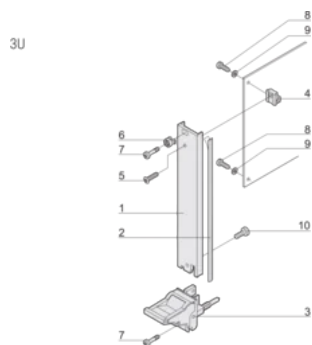

ATTRIBUTI DEL PRODOTTO

Larghezza rack: 12HP

Quantità nella confezione: 1

Tipo di maniglia: IEL

Montaggio: Anteriore a vite

Tipo di guarnizione: Tessuto

Finitura anteriore: Anodizzato

Finitura posteriore: Inciso

Bordi trattati: N.

È conforme a: CODICE 60297-3-102; IEEE 1101,10; CODICE 60297-3-103; IEEE 1101,1/11

Schermatura EMC: Sì

Finitura: Anodizzato; Passivato

Altezza (H): 128.4mm

Materiale: Alluminio

Tipo di prodotto: Pannello frontale

Altezza del rack: 3U

Tipo: Pannello frontale con maniglia (PIU)

Larghezza (W): 60.6mm

Gross Weight: 0.118kg

SCHEMI

AVVERTIMENTO

I prodotti nVent devono essere installati e utilizzati solo come indicato nelle schede istruzioni e nei materiali di formazione di nVent. Le schede istruzioni sono disponibili su www.nvent.com e presso il vostro rappresentante del servizio clienti nVent.