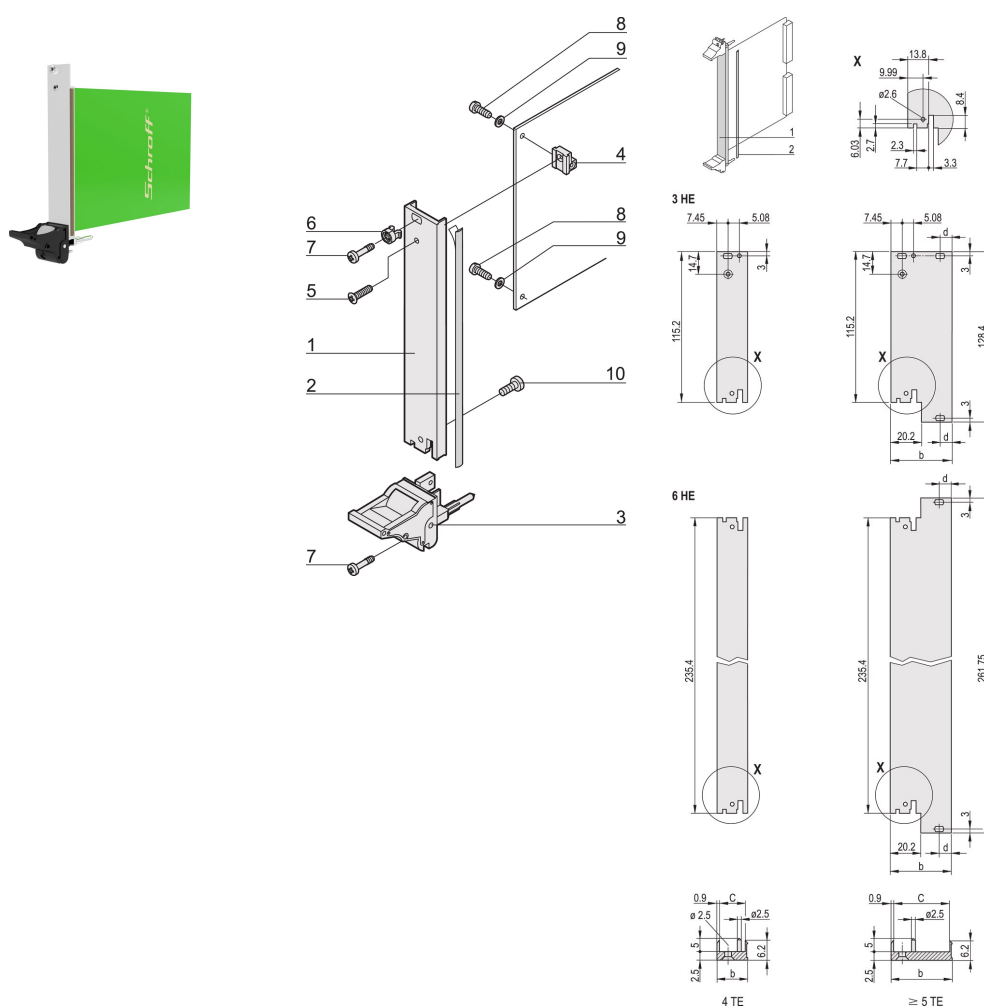

Kit unità a innesto con impugnatura IEL, schermato, nero 3 U, 12 CV

CODICE A CATALOGO

20848-591

Unità a innesto, con imbustatrice/estrattore IEL impugnatura nera, 3 U, gruppo anteriore. Il pannello frontale a U consente la schermatura con una guarnizione in tessuto.

CERTIFICAZIONI

CARATTERISTICHE

Pannello frontale a U per guarnizione in tessuto

Adatto per forze di inserimento ed estrazione fino a 700 N (per coppia)

Abilitare l'installazione di un microinterruttore

Abilitare l'installazione dei piedini di codifica in conformità con IEC 60297-3-103/ IEEE 1101,10

ATTRIBUTI DEL PRODOTTO

Larghezza rack: 12HP

Quantità nella confezione: 1

Tipo di maniglia: IEL

Montaggio: Anteriore a vite

Tipo di guarnizione: Tessuto

Finitura anteriore: Anodizzato

Finitura posteriore: Inciso

Bordi trattati: N.

È conforme a: CODICE 60297-3-102; IEEE 1101,10; CODICE 60297-3-103; IEEE 1101,1/11

Schermatura EMC: Sì

Finitura: Anodizzato; Passivato

Altezza (H): 128.4mm

Materiale: Alluminio

Tipo di prodotto: Pannello frontale