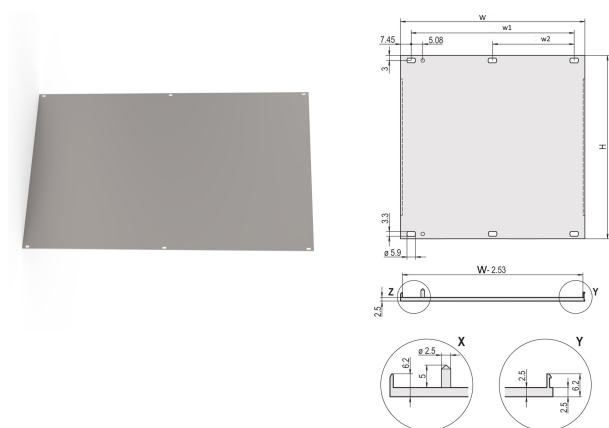

Pannello anteriore, profilo a U, schermatura Refrofit, 6 U, 84 CV, 2,5 mm, al, anodizzato anteriore, conduttivo posteriore

CODICE A CATALOGO

20848-189

Pannello frontale con profilo a U per guarnizione EMC in tessuto.

CERTIFICAZIONI

CARATTERISTICHE

Profilo a U, pannello frontale, al, 2,5 mm, anteriore anodizzato, posteriore conduttivo

Per guarnizione in tessuto EMC

ATTRIBUTI DEL PRODOTTO

Altezza del rack: 6U

Larghezza rack: 84HP

Profondità (D): 2.5mm

Schermatura EMC: No (installabile in un secondo momento)

Finitura: Anodizzato; Passivato

Altezza (H): 261.8mm

Materiale: Alluminio

Tipo di prodotto: Pannello frontale

Tipo: Pannello frontale senza maniglia

Larghezza (W): 426.4mm

Gross Weight: 0.8kg

INFORMAZIONI DI PRODOTTO AGGIUNTIVE

Ordinare il materiale di fissaggio (manicotti, viti a collare) separatamente.

14 ... 84 CV: Profilo a U multicopia (pannello frontale con profili crimpati).