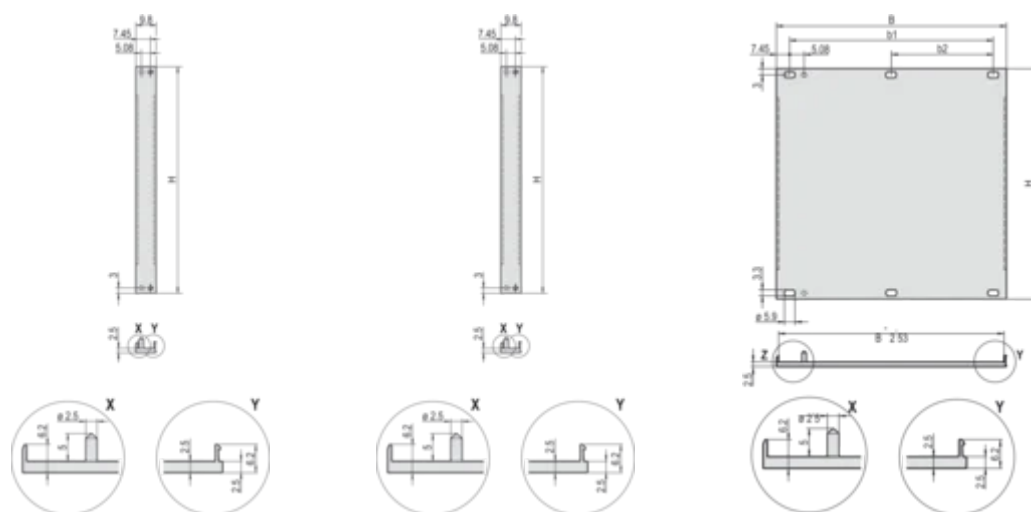

Montaggio: Anteriore a vite

Tipo di guarnizione: Tessuto

Finitura anteriore: Anodizzato

Finitura posteriore: Conduttivo

Bordi trattati: N.

È conforme a: CODICE 60297-3-101; IEEE 1101,1/10

Profondità (D): 2.5mm

Schermatura EMC: No (installabile in un secondo momento)

Finitura: Anodizzato; Passivato

Altezza (H): 261.8mm

Materiale: Alluminio

Tipo di prodotto: Pannello frontale

Tipo: Pannello frontale senza maniglia

Larghezza (W): 426.4mm

Gross Weight: 0.8kg

INFORMAZIONI DI PRODOTTO AGGIUNTIVE

Ordinare il materiale di fissaggio (manicotti, viti a collare) separatamente.

14 ... 84 CV: Profilo a U multicopia (pannello frontale con profili crimpati).

Differenze di finitura tra 2 ... 12 CV e 14 ... 84 CV.

2 ... 12 HP: Profilo a U monocomponente

Ordinare separatamente la guarnizione EMC in tessuto.

Quantità confezione standard: Da 2 a 28 CV: 5 pezzi, da 42 a 84 CV: 1 pezzo, fornito solo in confezioni standard (SPQ).

SCHEMI