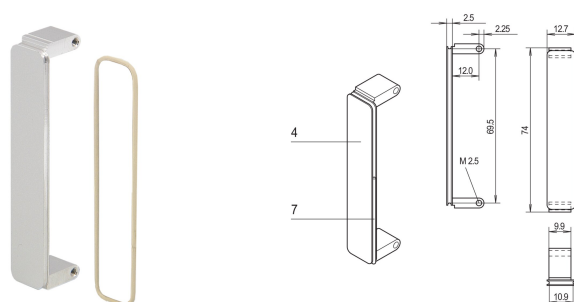

Pannello frontale soppalco PMC, non schermato, zinco pressofuso non trattato

CODICE A CATALOGO

20835-896

Il pannello anteriore mezzanino è montato nelle forature del pannello anteriore PMC. Disponibili in diversi trattamenti.

CERTIFICAZIONI

CARATTERISTICHE

Il pannello anteriore mezzanino è montato nelle forature del pannello anteriore PMC

Schermatura EMC con o-ring conduttivo

ATTRIBUTI DEL PRODOTTO

Tipo di prodotto: Pannello frontale

Tipo: Pannello frontale senza maniglia

Montaggio: Anteriore a vite

Schermatura EMC: No (installabile in un secondo momento)

Materiale: Zinco

Finitura anteriore: Anodizzato

Finitura posteriore: Anodizzato

Bordi trattati: N.

Altezza: 74mm

Larghezza: 12.7mm

È conforme a: PMC Mezzanine, IEEE P1386

Quantità nella confezione: 10

Net Weight: 0.226kg

AVVERTIMENTO

I prodotti nVent devono essere installati e utilizzati solo come indicato nelle schede istruzioni e nei materiali di formazione di nVent. Le schede istruzioni sono disponibili su www.nvent.com e presso il vostro rappresentante del servizio clienti nVent. Un'installazione scorretta, un uso improprio, un'applicazione errata o qualsiasi altro mancato rispetto completo delle istruzioni e degli avvertimenti di nVent può causare malfunzionamenti del prodotto, danni alla proprietà, gravi lesioni personali e morte e/o annullare la vostra garanzia.