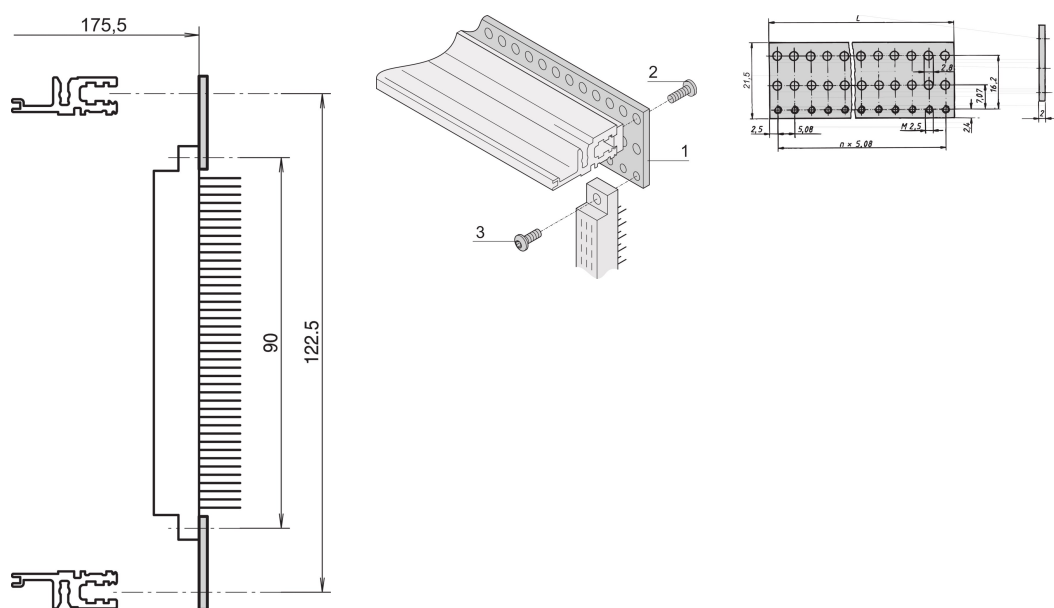

# Guida perforata EuropacPRO per connettore, conforme a EN 60603-2 e DIN 41612, 28 CV

## CODICE A CATALOGO

**20822-049**

Guida piatta perforata per il montaggio del connettore, ad esempio EN 60603-2 e DIN 41612, su guide orizzontali VT.

## CARATTERISTICHE

Insieme alle guide orizzontali posteriori, VT

Per il montaggio del connettore in conformità con EN 60603-2, DIN 41612

## ATTRIBUTI DEL PRODOTTO

Larghezza rack: 28HP

Quantità nella confezione: 4

Finitura: Passivato

Lunghezza: 142.24mm

Materiale: Alluminio

Famiglia di prodotti: EuropacPRO; RatiopacPRO; RatiopacPRO air; CompacPRO; PropacPRO