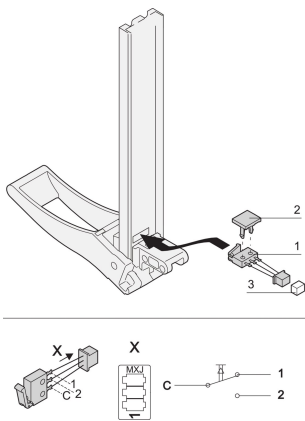

Microinterruttore a innesto per impugnatura XL con cavo e spina

CODICE A CATALOGO

20817-877

Micro Switch per pannello frontale XL.

CERTIFICAZIONI

CARATTERISTICHE

Vita elettr.? 20.000 cicli di commutazione

PLASTICA, PC, UL 94 V-0

Corpo del connettore Molex

Connettori di accoppiamento adatti non inclusi nella fornitura

Mech. Vita? 20.000 cicli di commutazione

Intervallo di funzionamento da -25 °C a +70 °C.

Microinterruttore per impugnatura XL

Corrente commutata max. 50 ma

Contatto a crimpare e clip di fissaggio Molex