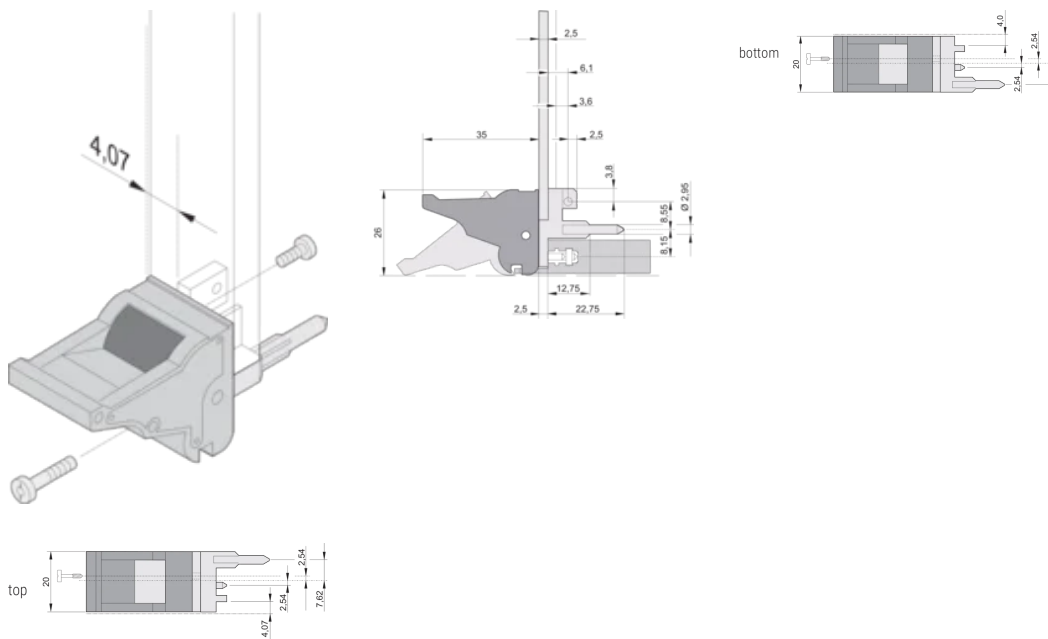

Tipo di maniglia: IEL; Parte anteriore inferiore; I/o posteriore superiore

Classificazione dell'infiammabilità: UL® 94V-0

Colore: Grigio

È conforme a: EN 45545-2

Materiale: Policarbonato

Tipo di prodotto: Manopola

Tipo: Inseritore/Estrattore, standard

Funziona con: Pannelli frontali

Gross Weight: 0.247kg

INFORMAZIONI DI PRODOTTO AGGIUNTIVE

Ordinare i perni di codifica e il microinterruttore separatamente.

SCHEMI

AVVERTIMENTO

I prodotti nVent devono essere installati e utilizzati solo come indicato nelle schede istruzioni e nei materiali di formazione di nVent. Le schede istruzioni sono disponibili su www.nvent.com e presso il vostro rappresentante del servizio clienti nVent. Un'installazione scorretta, un uso improprio, un'applicazione errata o qualsiasi altro mancato rispetto completo delle istruzioni e degli avvertimenti di nVent può causare malfunzionamenti del prodotto, danni alla proprietà, gravi lesioni personali e morte e/o annullare la vostra garanzia.