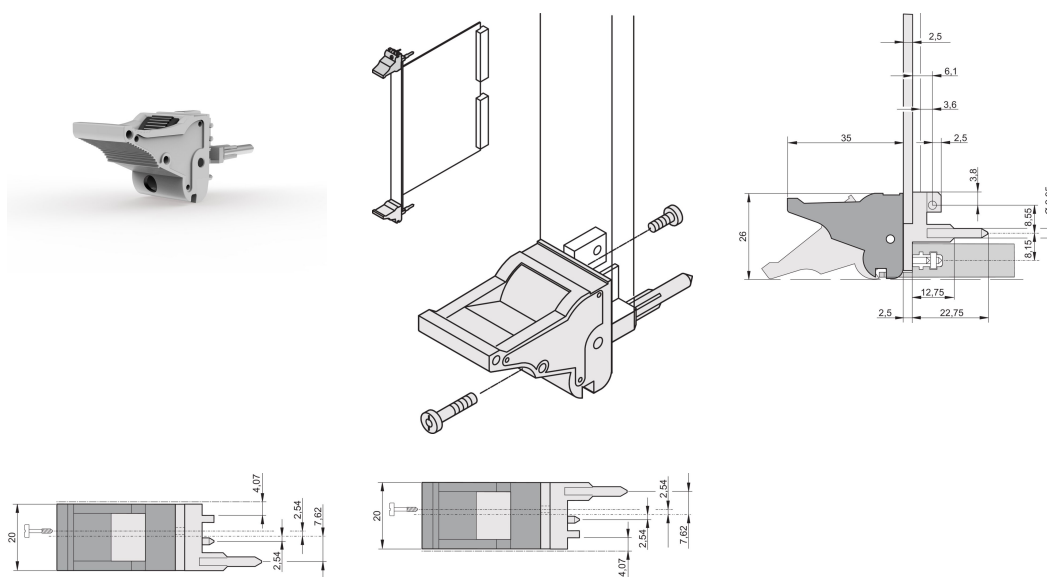

Impugnatura insertore/estrattore tipo IEL, leva grigia, pulsante nero, inferiore, 10 pezzi

CODICE A CATALOGO

20817-620

L'impugnatura dell'insertore/estrattore, tipo IEL in conformità allo standard IEEE 1101.10. Due di queste maniglie possono superare una singola forza della leva di 700 N (per coppia).

CERTIFICAZIONI

CARATTERISTICHE

Adatto per forze di inserimento ed estrazione fino a 700 N (per coppia)

In conformità con IEEE 1101,10 e IEC 60297-3-102

È possibile montare un microinterruttore

ATTRIBUTI DEL PRODOTTO

Quantità nella confezione: 10

Tipo di maniglia: IEL; Parte anteriore inferiore; I/o posteriore superiore

Classificazione dell'infiammabilità: UL® 94V-0

Colore: Grigio

È conforme a: EN 45545-2

Materiale: Policarbonato

Tipo di prodotto: Manopola

Tipo: Inseritore/Estrattore, standard

Funziona con: Pannelli frontali

Gross Weight: 0.247kg

INFORMAZIONI DI PRODOTTO AGGIUNTIVE

Ordinare i perni di codifica e il microinterruttore separatamente.