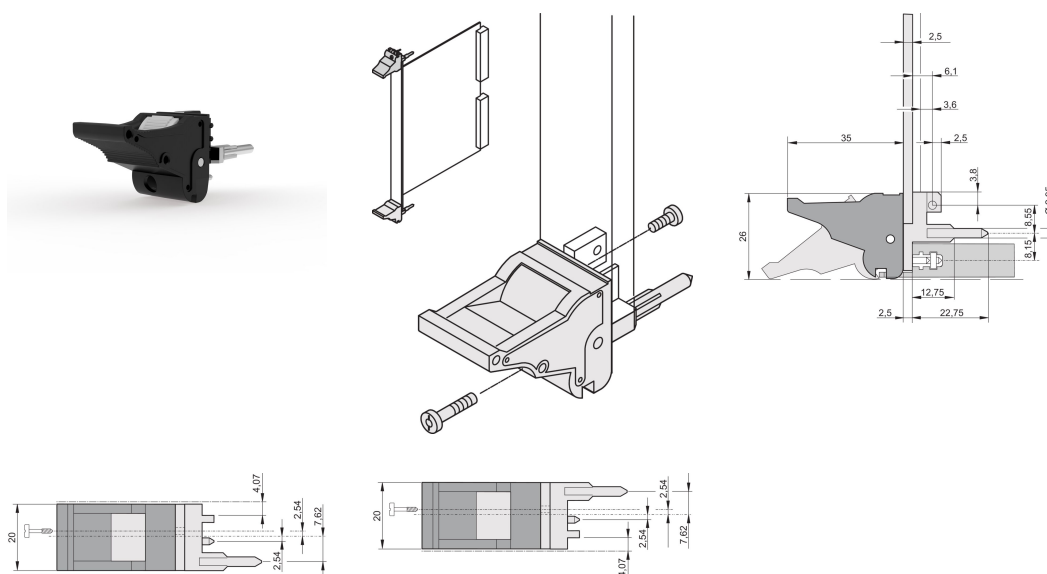

Impugnatura insertore/estrattore tipo IEL, leva nera, pulsante grigio, inferiore, 100 pezzi

CODICE A CATALOGO

20817-613

L'impugnatura dell'insertore/estrattore, tipo IEL in conformità allo standard IEEE 1101.10. Due di queste maniglie possono superare una singola forza della leva di 700N (per coppia).

CERTIFICAZIONI

CARATTERISTICHE

Adatto per forze di inserimento ed estrazione fino a 700 N (per coppia)

In conformità con IEEE 1101,10 e IEC 60297-3-102

È possibile montare un microinterruttore

ATTRIBUTI DEL PRODOTTO

Quantità nella confezione: 100

Tipo di maniglia: IEL; Parte anteriore inferiore; I/o posteriore superiore

Classificazione dell'infiammabilità: UL® 94V-0

Colore: Nero

È conforme a: EN 45545-2

Materiale: Policarbonato; Lega di zinco

Tipo di prodotto: Manopola

Tipo: Inseritore/Estrattore, standard

Funziona con: Pannelli frontali

Net Weight: 0.365kg

INFORMAZIONI DI PRODOTTO AGGIUNTIVE

Ordinare i perni di codifica e il microinterruttore separatamente.