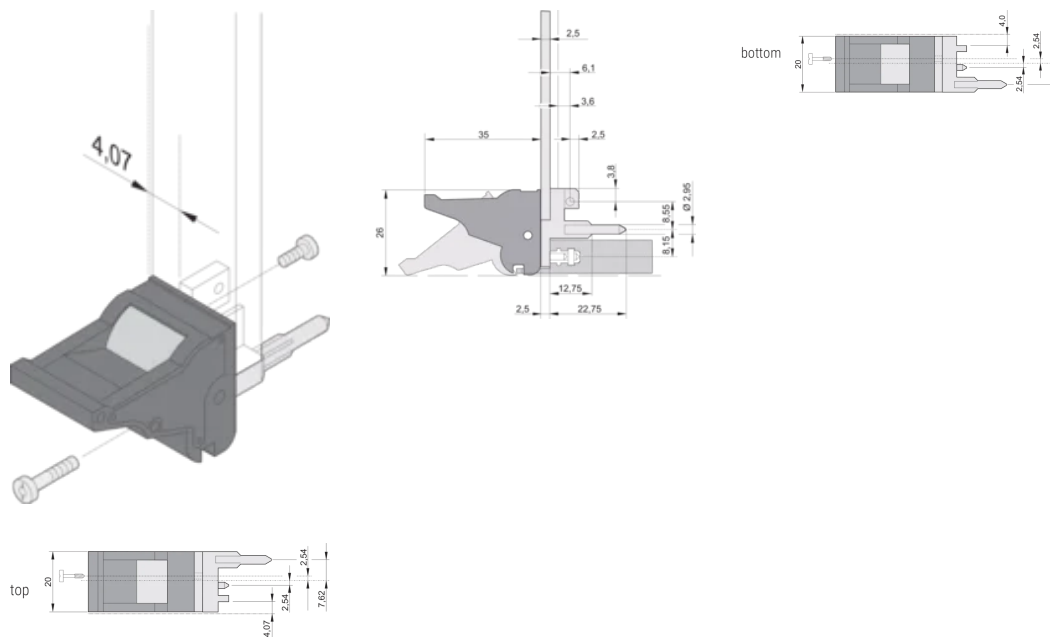

Tipo di maniglia: IEL; Parte anteriore inferiore; I/o posteriore superiore

Classificazione dell'infiammabilità: UL® 94V-0

Colore: Nero

È conforme a: EN 45545-2

Materiale: Policarbonato; Lega di zinco

Tipo di prodotto: Manopola

Tipo: Inseritore/Estrattore, standard

Funziona con: Pannelli frontali

Net Weight: 0.365kg

INFORMAZIONI DI PRODOTTO AGGIUNTIVE

Ordinare i perni di codifica e il microinterruttore separatamente.

SCHEMI

AVVERTIMENTO

I prodotti nVent devono essere installati e utilizzati solo come indicato nelle schede istruzioni e nei materiali di formazione di nVent. Le schede istruzioni sono disponibili su www.nvent.com e presso il vostro rappresentante del servizio clienti nVent. Un'installazione scorretta, un uso improprio, un'applicazione errata o qualsiasi altro mancato rispetto completo delle istruzioni e degli avvertimenti di nVent può causare malfunzionamenti del prodotto, danni alla proprietà, gravi lesioni personali e morte e/o annullare la vostra garanzia.