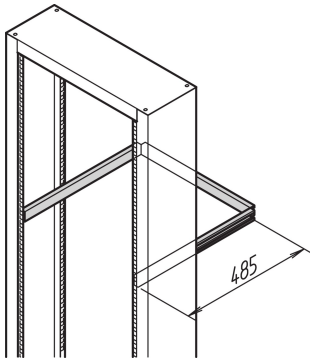

Guida di supporto per cavi Labrack

CODICE A CATALOGO

20118-460

La guida di supporto per cavi Labrack è progettata per rack da laboratorio mobile da 19"; con montaggio a pannello anche per rack da laboratorio fisso da 19". Consente una gestione intelligente dei cavi.

CERTIFICAZIONI

CARATTERISTICHE

Per canaline per cavi e serracavo

Progettato per rack da laboratorio mobile da 19"; con montaggio a pannello anche per rack da laboratorio fisso da 19"

ATTRIBUTI DEL PRODOTTO

Tipo di prodotto: Guida di supporto

Famiglia di prodotti: Labrack

Materiale: Acciaio

Quantità nella confezione: 1

Finitura: Zincato

Gross Weight: 1.283kg

INFORMAZIONI DI PRODOTTO AGGIUNTIVE

I supporti a pannello sono necessari per l'assemblaggio su rack da laboratorio fissi da 19", da ordinare separatamente.