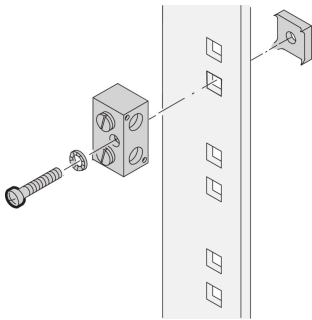

Morsetto di messa a terra/messa a terra

CODICE A CATALOGO

20118-030

Questi morsetti di messa a terra meccanici sono progettati per l'uso con cavo-barra nei sistemi di messa a terra e collegamento. Il morsetto di messa a terra Schroff consente una sezione trasversale di 100 mm².

CERTIFICAZIONI

CARATTERISTICHE

Sezione massima del cavo 100 mm²

Terminale di messa a terra IBM compatibile per il collegamento di un armadio alla messa a terra dell'edificio

Superficie stagnata, conforme a IBM N. rif. 4716804

ATTRIBUTI DEL PRODOTTO

Tipo di prodotto: Morsetto

Finitura: Zincato

Materiale: Alluminio

Net Weight: 0.073kg

Quantità nella confezione: 1

AVVERTIMENTO

I prodotti nVent devono essere installati e utilizzati solo come indicato nelle schede istruzioni e nei materiali di formazione di nVent. Le schede istruzioni sono disponibili su www.nvent.com e presso il vostro rappresentante del servizio clienti nVent.