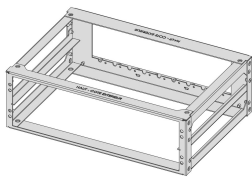

Rack integrato 3 U, 84 CV

CODICE A CATALOGO

10170-014

Adatto per vibrazioni continue, urti, temperature elevate e umidità elevata.