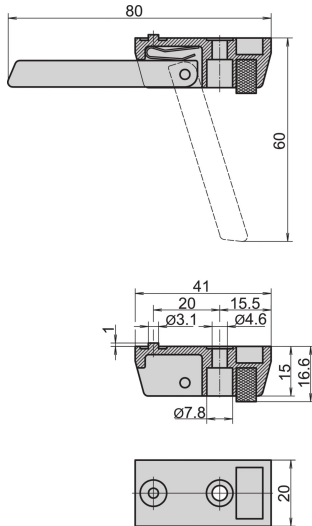

Piede pressofuso

I piedini "tip-up" in alluminio pressofuso consentono il montaggio sulla piastra inferiore di un contenitore. Disponibili con o senza funzione di ribaltamento. Colore alluminio bianco RAL 9006.

CERTIFICAZIONI

CARATTERISTICHE

Il posizionamento della custodia è assicurato da inserti in gomma antiscivolo

Può essere utilizzato al posto dei piedini standard

Capacità di carico: 50 kg per piede, peso massimo della cassa 40 kg

I fori di montaggio sono presenti nel coperchio inferiore delle custodie

SPECIFICHE

Materiale:	Alluminio
Funziona con:	Custodie
Famiglia di prodotti:	RatiopacPRO; RatiopacPRO air; CompacPRO; PropacPRO; Inpac
Tipo di prodotto:	Pedale
Colore:	Argento