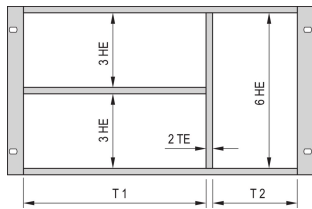

Kit di montaggio combinato per telaio

Il montaggio combinato consente di dividere un supporto o un contenitore alto 6 U in sezioni 2 x 3 U e 6 U. Sono disponibili diverse versioni.

CERTIFICAZIONI

CARATTERISTICHE

Progettato per accettare Euroboard (100 mm di altezza) e Euroboard doppi (233,35 mm di altezza)

Suddivisione dell'area di assemblaggio 6 U in: 2 x 3 U, 1 x 6 U

SPECIFICHE

Altezza del rack:	6U
Tipo:	Combinato
Famiglia di prodotti:	EuropacPRO
Tipo di prodotto:	Kit di montaggio
Funziona con:	Rack secondari

Table 1/1

Codice a catalogo	Quantità nella confezione	Larghezza rack 1	Larghezza rack 2	Materiale
24562-440	1	40HP	42HP	Alluminio, Lega di zinco
24562-442	1	42HP	40HP	Alluminio, Lega di zinco
24562-484	1	84HP		Alluminio, Lega di zinco

Codice a catalogo	Quantità nella confezione	Larghezza rack 1	Larghezza rack 2	Materiale
24562-420	1	20HP	62HP	Alluminio, Lega di zinco
24562-463	1	63HP	19HP	Alluminio, Lega di zinco

INFORMAZIONI DI PRODOTTO AGGIUNTIVE