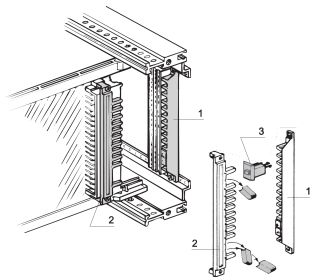

Striscia di codifica

La codifica è montata sul lato di un connettore. Con la codifica solo la scheda codificata può essere inserita nello slot destro.

CERTIFICAZIONI

CARATTERISTICHE

La codifica meccanica impedisce il montaggio di un alimentatore sullo slot errato, requisito di spazio 4 CV

Striscia femmina (componente 2), montata sull'alimentatore

La striscia di codifica (componente 1) si monta sulla guida Z/orizzontale

Posizionamento dei pin di codifica (elemento 3) nella striscia di codifica (elemento 1)

Rimozione dei prigionieri nel punto appropriato nella striscia femmina

Con 2 pin di codifica sono disponibili 66 possibilità di codifica

SPECIFICHE

Funziona con:	Alimentatori da 19"
Tipo:	Striscia di codifica
Tipo di prodotto:	Indicatore di codifica/chiave
Materiale:	Polibutilene tereftalato