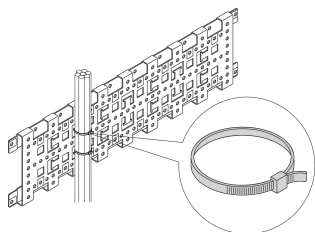

Fascetta serrafili

Kit materiali di assemblaggio per l'instradamento dei cavi.

CERTIFICAZIONI

CARATTERISTICHE

Kit materiali di assemblaggio per l'instradamento dei cavi

SPECIFICHE

Tipo di prodotto: Fascetta

Table 1/1

Codice a catalogo	Materiale	Quantità nella confezione	Funziona con
20118-351	Poliammide 66	25	Varistar CP
20118-352	Poliammide 66	25	
20118-353	Poliammide 66	25	

AVVERTIMENTO

I prodotti nVent devono essere installati e utilizzati solo come indicato nelle schede istruzioni e nei materiali di formazione di nVent. Le schede istruzioni sono disponibili su www.nvent.com e presso il vostro rappresentante del servizio clienti nVent. Un'installazione scorretta, un uso improprio, un'applicazione errata o qualsiasi altro mancato rispetto completo delle istruzioni e degli avvertimenti di nVent può causare malfunzionamenti del prodotto, danni alla proprietà, gravi lesioni personali e morte e/o annullare la vostra garanzia.